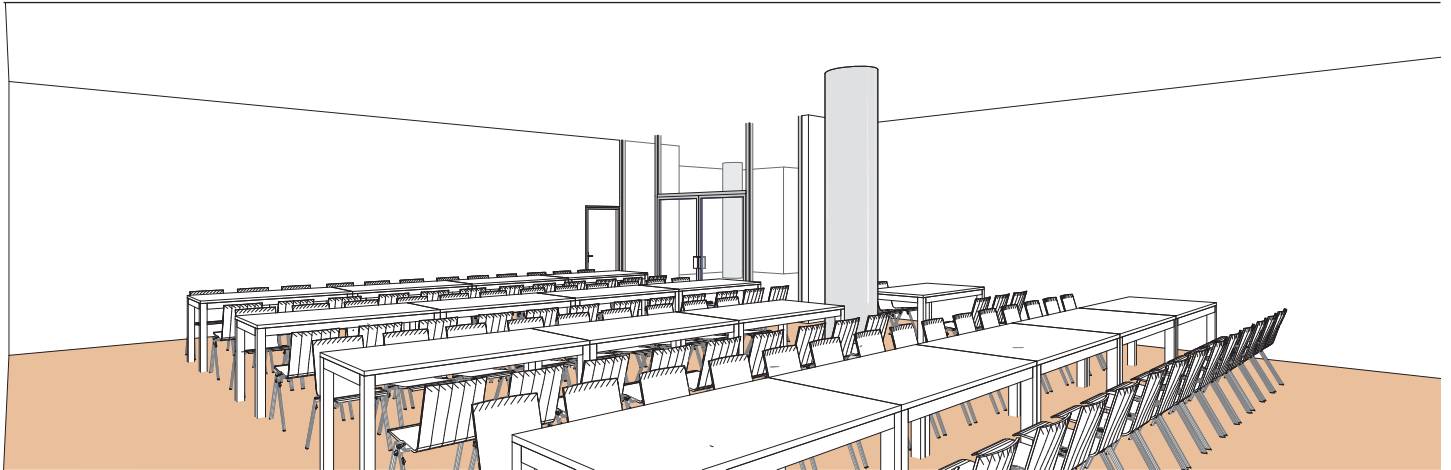

Style banquet tables rectangulaires

Banquet style rectangular tables - Rechteckige Tische im Bankettstil

DIMENSIONS	SUPERFICIE AREA	HAUTEUR UTILISABLE USABLE HEIGHT	NOMBRE DE TABLES NUMBER OF TABLES	NOMBRE DE PLACES NUMBER OF SEATS
10.70 x 11.90 (m)	140m ² / 1'507pi ²	3 (m)	17 (1.80 x 0.80 (m))	102

Plan: 1/200