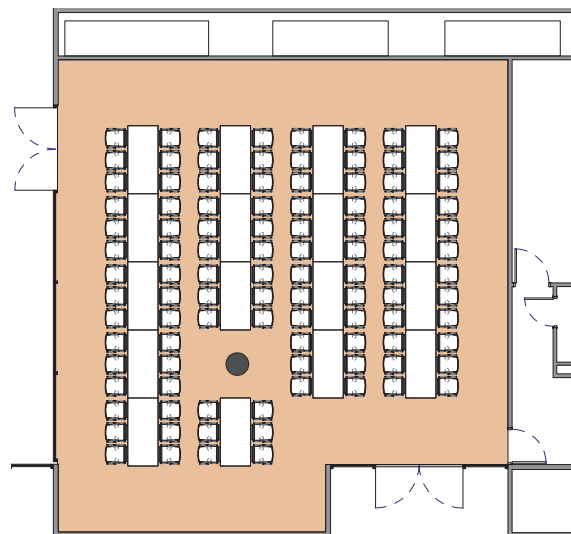

Style banquet tables rectangulaires

Banquet style rectangular tables - Rechteckige Tische im Bankettstil

DIMENSIONS	SUPERFICIE AREA	HAUTEUR UTILISABLE USABLE HEIGHT	NOMBRE DE TABLES NUMBER OF TABLES	NOMBRE DE PLACES NUMBER OF SEATS
10.70 x 11.90 (m)	140m ² / 1'507pi ²	3 (m)	17 (1.80 x 0.80 (m))	102

Plan: 1/200