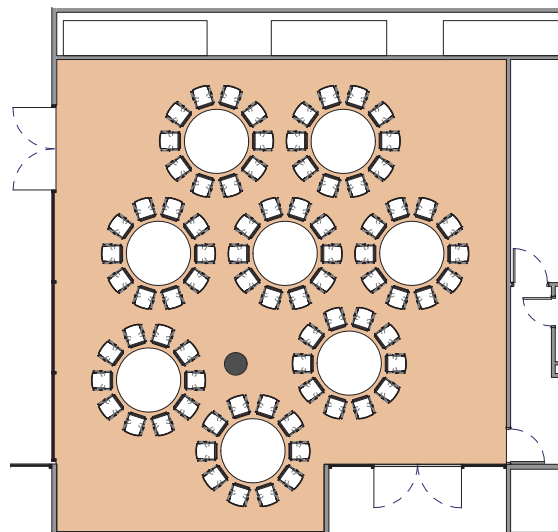

Style banquet tables rondes

Banquet style round tables - Runde tische im bankettstil

DIMENSIONS	SUPERFICIE AREA	HAUTEUR UTILISABLE USABLE HEIGHT	NOMBRE DE TABLES NUMBER OF TABLES	NOMBRE DE PLACES NUMBER OF SEATS
10.70 x 11.90 (m)	140m ² / 1'507pi ²	3 (m)	8 (1.70 (m))	80

Plan: 1/200