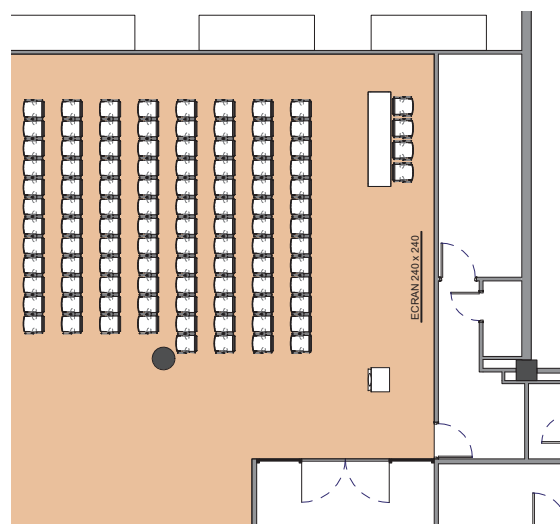

Style théâtre

Theater style - Theaterstil

DIMENSIONS	SUPERFICIE AREA	HAUTEUR UTILISABLE USABLE HEIGHT	NOMBRE DE TABLES NUMBER OF TABLES	NOMBRE DE PLACES NUMBER OF SEATS
10.70 x 11.90 (m)	140m ² / 1'507pi ²	3 (m)	-	100

Plan: 1/200