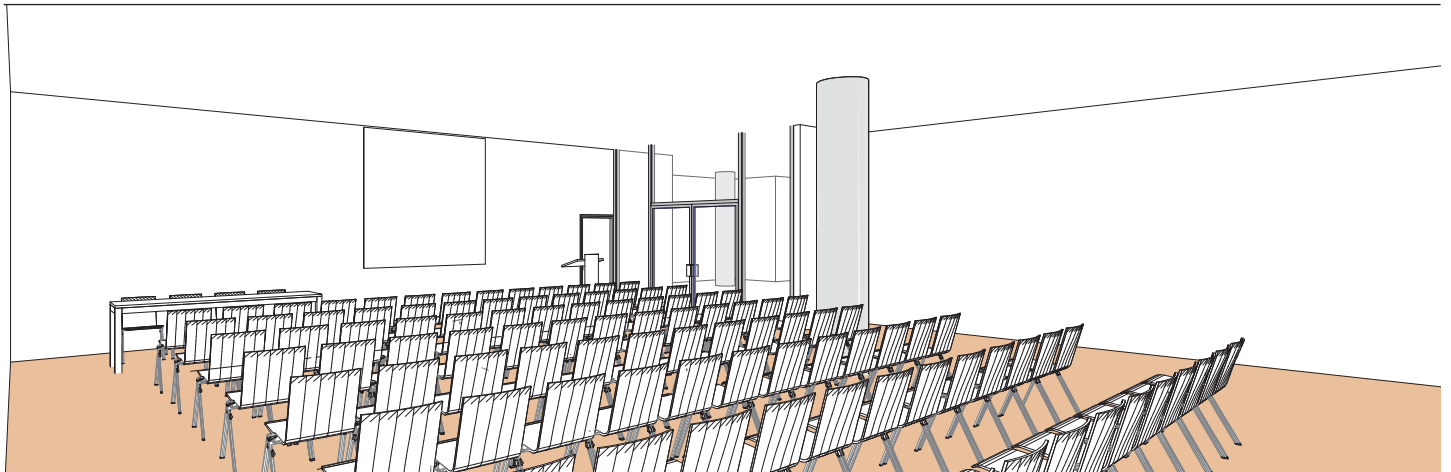

Style théâtre

Theater style - Theaterstil

DIMENSIONS	SUPERFICIE AREA	HAUTEUR UTILISABLE USABLE HEIGHT	NOMBRE DE TABLES NUMBER OF TABLES	NOMBRE DE PLACES NUMBER OF SEATS
10.70 x 11.90 (m)	140m ² / 1'507pi ²	3 (m)	-	100

Plan: 1/200