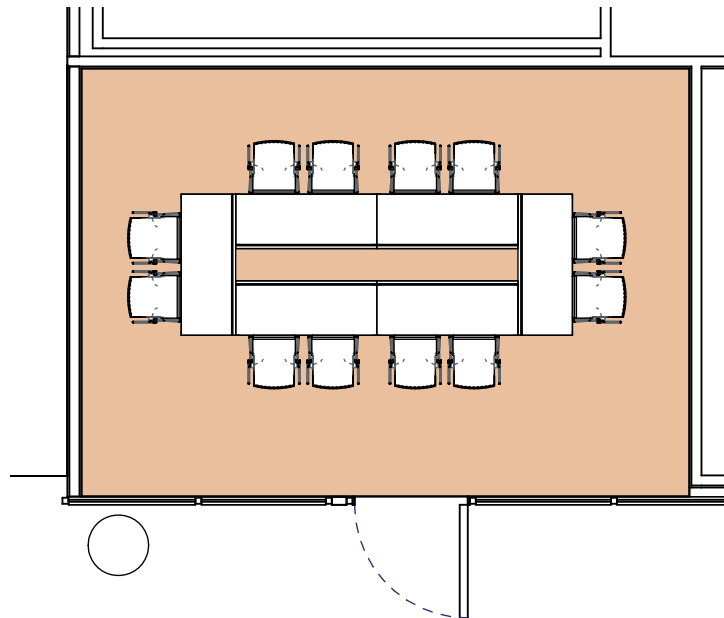

## Style board room

Boardroom style - Sitzungssaal-stil

DIMENSIONS MÄÙE	SUPERFICIE AREA - BEREICH	HAUTEUR UTILISABLE USABLE HEIGHT - NUTZBARE HÖHE	NOMBRE DE TABLES NUMBER OF TABLES - ANZAHL DER TISCHE	NOMBRE DE PLACES NUMBER OF SEATS - ANZAHL DER PLÄTZE
6.00 x 4.25 (m)	25m <sup>2</sup> / 269pi <sup>2</sup>	2.40 (m)	6 (1.40 X 0.50 (m))	12

Plan: 1/75