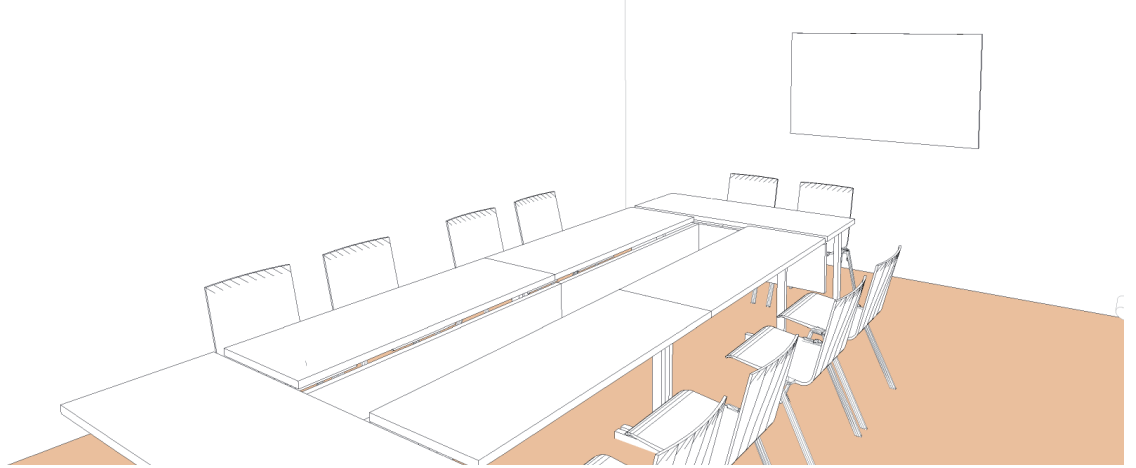

## Style board room

Boardroom style - Sitzungssaal-stil

DIMENSIONS MÄÙE	SUPERFICIE AREA - BEREICH	HAUTEUR UTILISABLE USABLE HEIGHT - NUTZBARE HÖHE	NOMBRE DE TABLES NUMBER OF TABLES - ANZAHL DER TISCHE	NOMBRE DE PLACES NUMBER OF SEATS - ANZAHL DER PLÄTZE
6.00 x 4.25 (m)	25m <sup>2</sup> / 269pi <sup>2</sup>	2.40 (m)	6 (1.40 X 0.50 (m))	12

Plan: 1/75