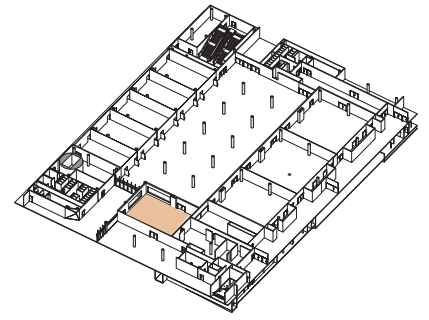

Style banquet tables rectangulaires

Banquet style rectangular tables - Rechteckige Tische im Bankettstil

DIMENSIONS

13.28 x 17.70 (m)

SUPERFICIE
AREA

235m² / 2'530pi²

HAUTEUR UTILISABLE
USABLE HEIGHT

4.50 (m)

NOMBRE DE TABLES
NUMBER OF TABLES

28 (1.80 X 0.80 (m))

NOMBRE DE PLACES
NUMBER OF PLACES

168

Plan: 1/200^e