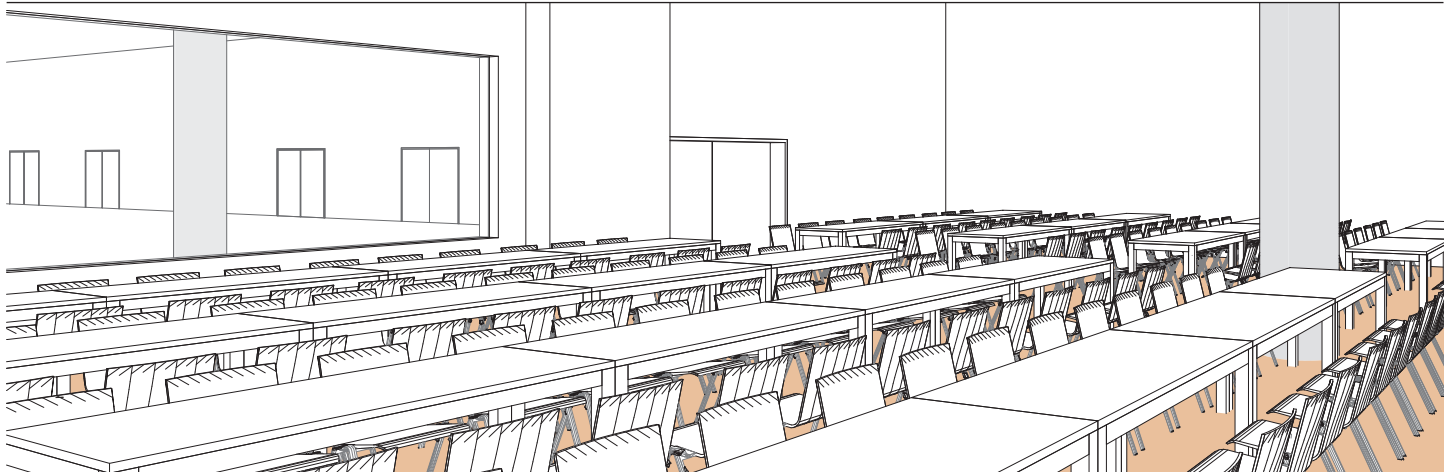

Style banquet tables rectangulaires

Banquet style rectangular tables - Rechteckige Tische im Bankettstil

DIMENSIONS

13.28 x 17.70 (m)

SUPERFICIE
AREA

235m² / 2'530pi²

HAUTEUR UTILISABLE
USABLE HEIGHT

4.50 (m)

NOMBRE DE TABLES
NUMBER OF TABLES

28 (1.80 X 0.80 (m))

NOMBRE DE PLACES
NUMBER OF PLACES

168

Plan: 1/200^e