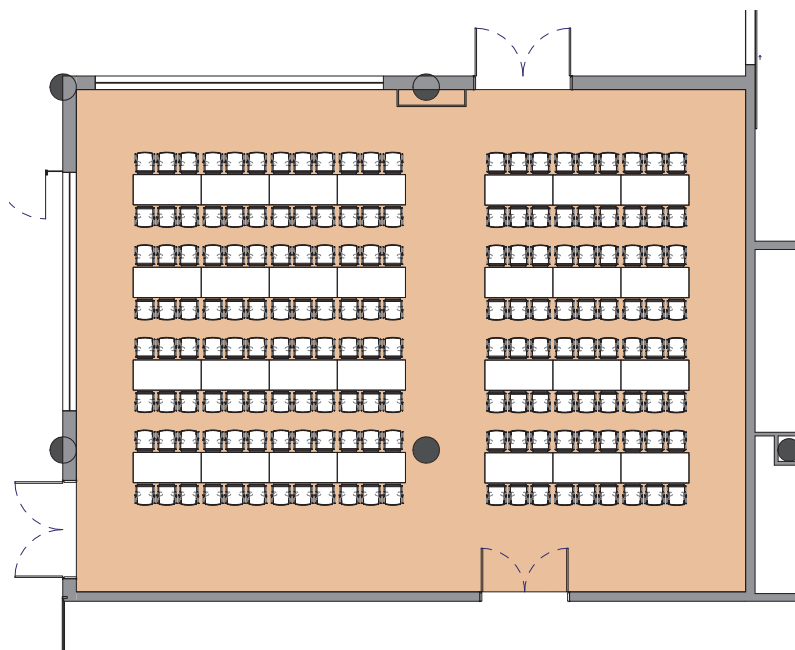

Style banquet tables rectangulaires

Banquet style rectangular tables - Rechteckige Tische im Bankettstil

DIMENSIONS

13.28 x 17.70 (m)

SUPERFICIE
AREA

235m² / 2'530pi²

HAUTEUR UTILISABLE
USABLE HEIGHT

4.50 (m)

NOMBRE DE TABLES
NUMBER OF TABLES

28 (1.80 X 0.80 (m))

NOMBRE DE PLACES
NUMBER OF PLACES

168

Plan: 1/200^e