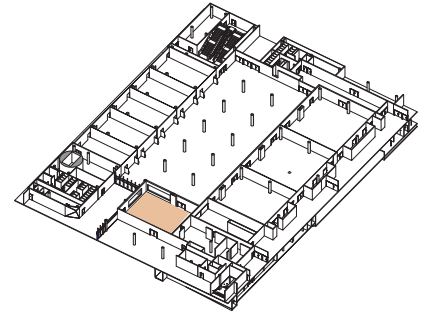

Style banquet tables rondes

Banquet style round tables - Runde Tische im Bankettstil

DIMENSIONS

SUPERFICIE
AREA

HAUTEUR UTILISABLE
USABLE HEIGHT

NOMBRE DE TABLES
NUMBER OF TABLES

NOMBRE DE PLACES
NUMBER OF PLACES

13.28 x 17.70(m)

235m² / 2'530pi²

4.50(m)

12 (1.70(m))

120

Plan: 1/200^e