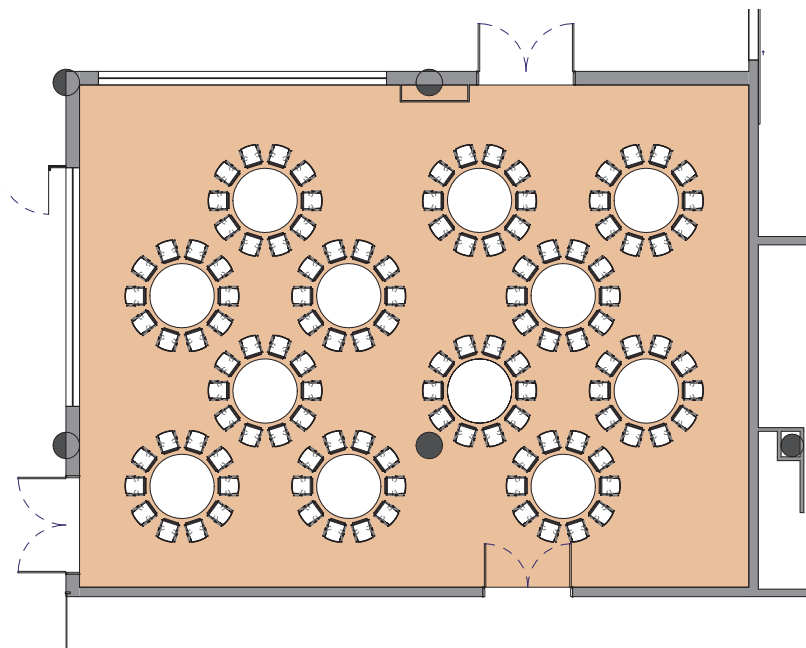

Style banquet tables rondes

Banquet style round tables - Runde Tische im Bankettstil

DIMENSIONS

SUPERFICIE
AREA

HAUTEUR UTILISABLE
USABLE HEIGHT

NOMBRE DE TABLES
NUMBER OF TABLES

NOMBRE DE PLACES
NUMBER OF PLACES

13.28 x 17.70(m)

235m² / 2'530pi²

4.50(m)

12 (1.70(m))

120

Plan: 1/200^e