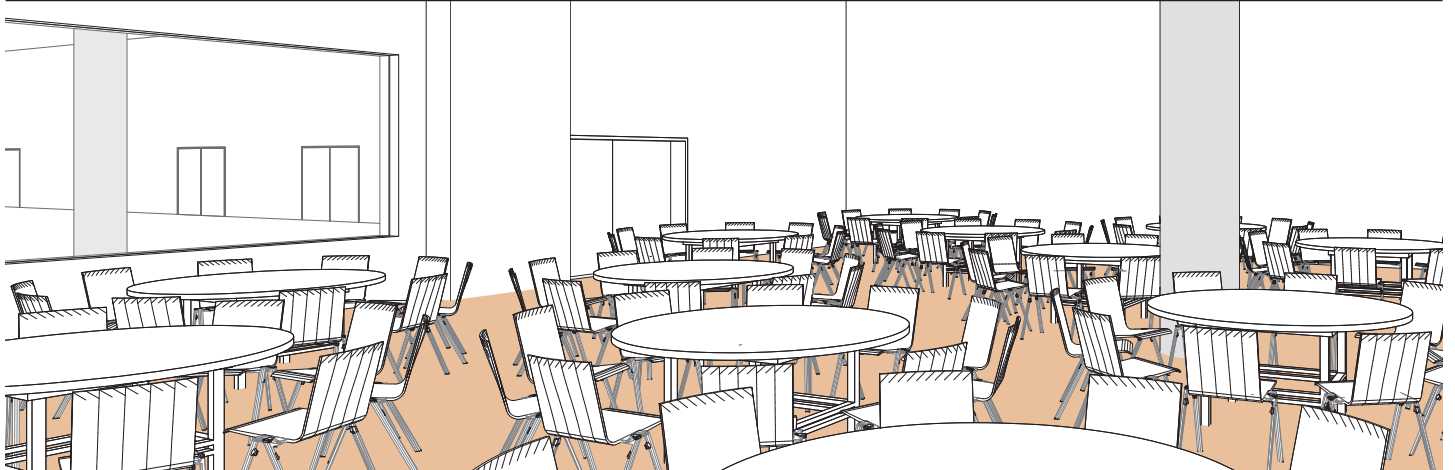

Style banquet tables rondes

Banquet style round tables - Runde Tische im Bankettstil

DIMENSIONS

SUPERFICIE
AREA

HAUTEUR UTILISABLE
USABLE HEIGHT

NOMBRE DE TABLES
NUMBER OF TABLES

NOMBRE DE PLACES
NUMBER OF PLACES

13.28 x 17.70(m)

235m² / 2'530pi²

4.50(m)

12 (1.70(m))

120

Plan: 1/200^e