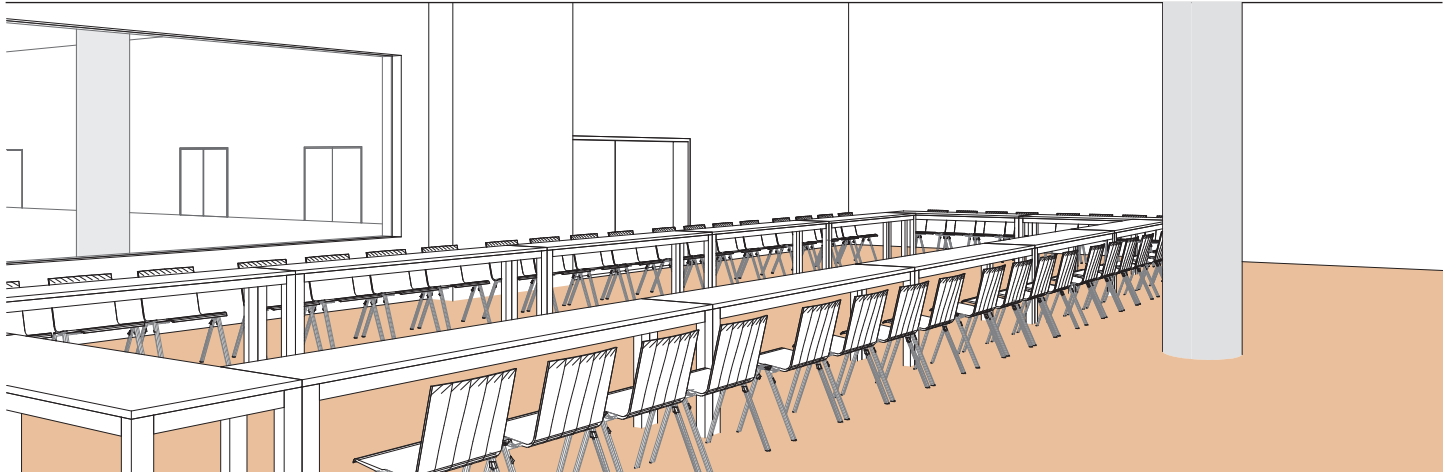

Style board room

Boardroom style - Sitzungssaal-stil

DIMENSIONS	SUPERFICIE AREA	HAUTEUR UTILISABLE USABLE HEIGHT	NOMBRE DE TABLES NUMBER OF TABLES	NOMBRE DE PLACES NUMBER OF SEATS
13.28 x 17.70(m)	235m ² / 2'530pi ²	4.50(m)	14 (1.70(m))	56