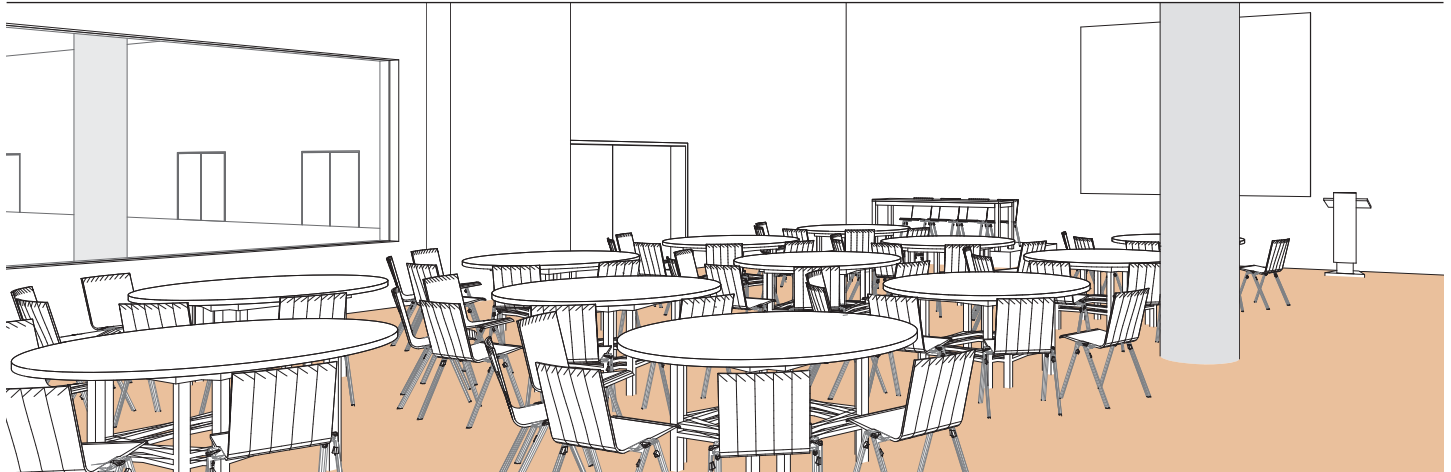

Style cabaret

Cabaret style - Kabarettstil

DIMENSIONS	SUPERFICIE AREA	HAUTEUR UTILISABLE USABLE HEIGHT	NOMBRE DE TABLES NUMBER OF TABLES	NOMBRE DE PLACES NUMBER OF PLACES
13.28 x 17.70(m)	235m ² / 2'530pi ²	4.50(m)	12 (1.70(m))	60

Plan: 1/200^e