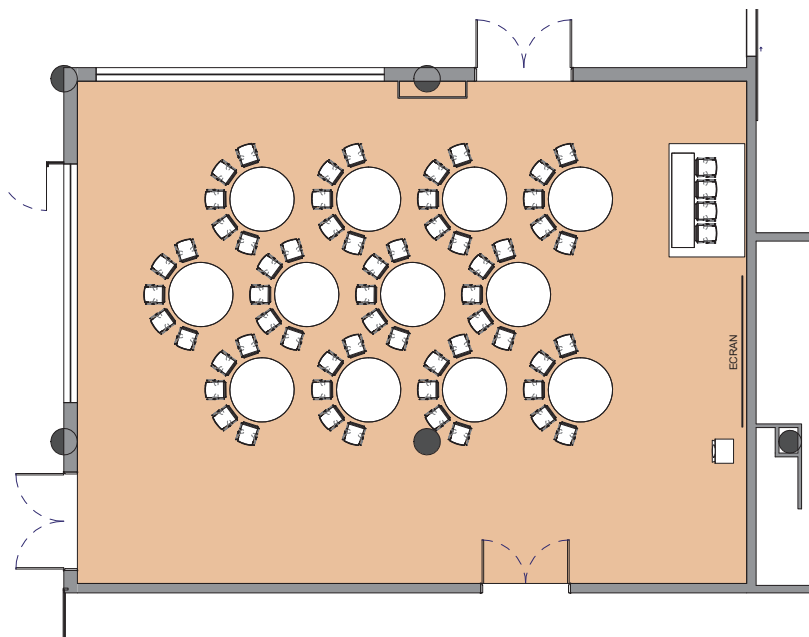

Style cabaret

Cabaret style - Kabarettstil

DIMENSIONS	SUPERFICIE AREA	HAUTEUR UTILISABLE USABLE HEIGHT	NOMBRE DE TABLES NUMBER OF TABLES	NOMBRE DE PLACES NUMBER OF PLACES
13.28 x 17.70(m)	235m ² / 2'530pi ²	4.50(m)	12 (1.70(m))	60

Plan: 1/200^e