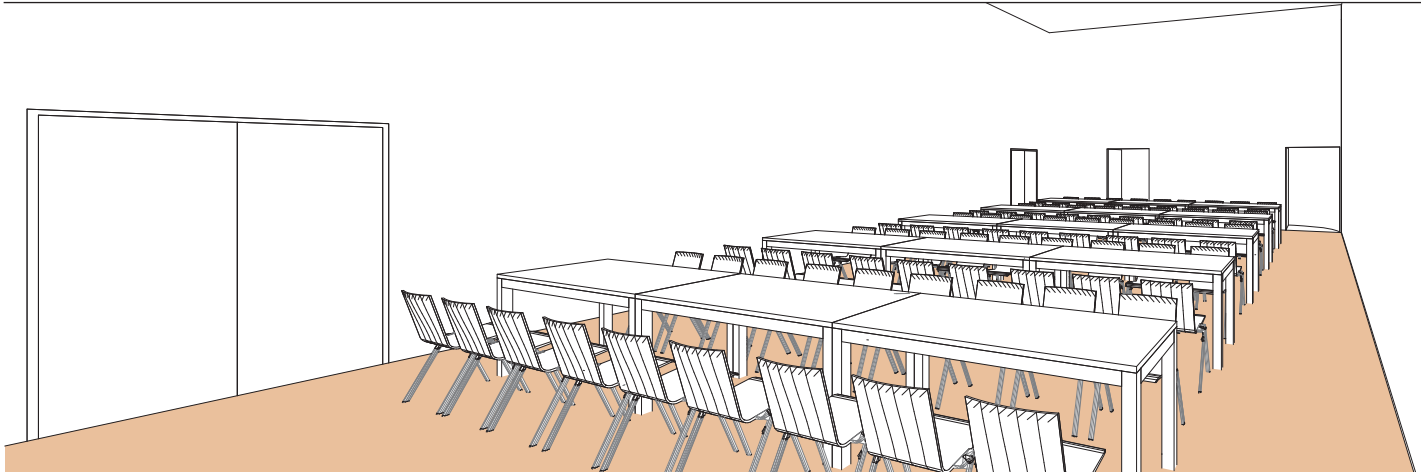

Style banquet tables rectangulaires

Banquet style rectangular tables - Rechteckige Tische im Bankettstil

DIMENSIONS	SUPERFICIE AREA	HAUTEUR UTILISABLE USABLE HEIGHT	NOMBRE DE TABLES NUMBER OF TABLES	NOMBRE DE PLACES NUMBER OF PLACES
7.90 x 15.70 (m)	125m ² / 1'346pi ²	4.50 (m)	15 (1.80 x 0.80(m))	90

Plan: 1/200^e