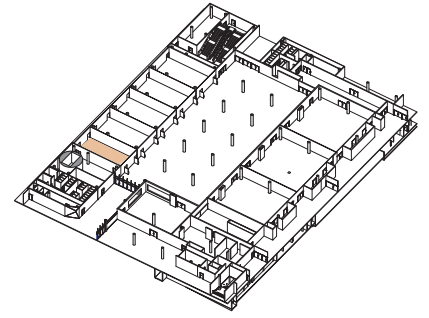

Style banquet tables rectangulaires

Banquet style rectangular tables - Rechteckige Tische im Bankettstil

DIMENSIONS	SUPERFICIE AREA	HAUTEUR UTILISABLE USABLE HEIGHT	NOMBRE DE TABLES NUMBER OF TABLES	NOMBRE DE PLACES NUMBER OF PLACES
7.90 x 15.70 (m)	125m ² / 1'346pi ²	4.50 (m)	15 (1.80 x 0.80(m))	90

Plan: 1/200^e