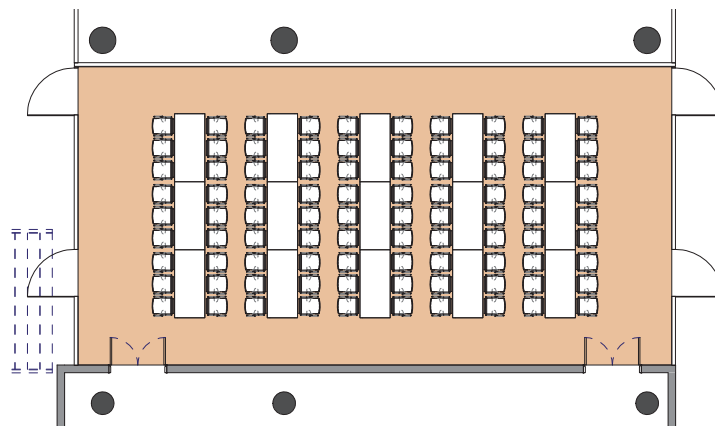

Style banquet tables rectangulaires

Banquet style rectangular tables - Rechteckige Tische im Bankettstil

DIMENSIONS	SUPERFICIE AREA	HAUTEUR UTILISABLE USABLE HEIGHT	NOMBRE DE TABLES NUMBER OF TABLES	NOMBRE DE PLACES NUMBER OF PLACES
7.90 x 15.70 (m)	125m ² / 1'346pi ²	4.50 (m)	15 (1.80 x 0.80(m))	90

Plan: 1/200^e