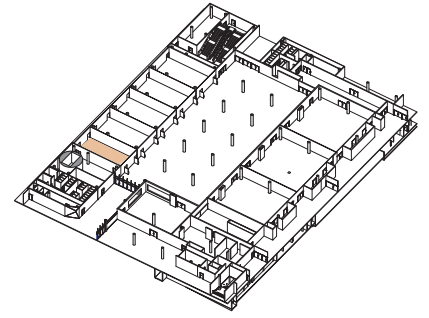

## Style banquet tables rondes

*Banquet style round tables - Runde Tische im Bankettstil*

DIMENSIONS	SUPERFICIE AREA	HAUTEUR UTILISABLE USABLE HEIGHT	NOMBRE DE TABLES NUMBER OF TABLES	NOMBRE DE PLACES NUMBER OF PLACES
7.90 x 15.70 (m)	125m <sup>2</sup> / 1'346pi <sup>2</sup>	4.50 (m)	6 (1.70(m))	60

Plan: 1/200<sup>e</sup>