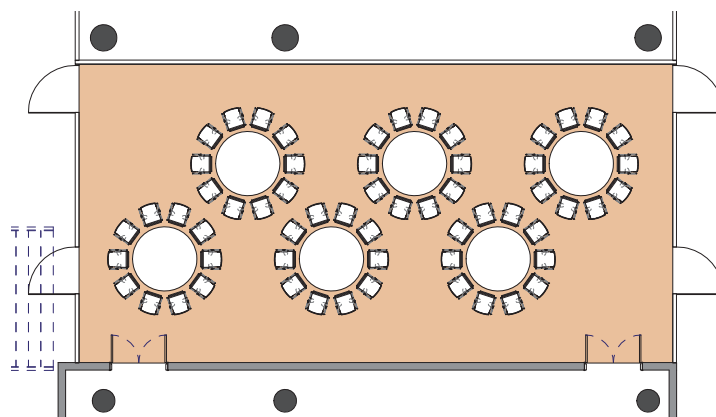

## Style banquet tables rondes

*Banquet style round tables - Runde Tische im Bankettstil*

DIMENSIONS	SUPERFICIE AREA	HAUTEUR UTILISABLE USABLE HEIGHT	NOMBRE DE TABLES NUMBER OF TABLES	NOMBRE DE PLACES NUMBER OF PLACES
7.90 x 15.70 (m)	125m <sup>2</sup> / 1'346pi <sup>2</sup>	4.50 (m)	6 (1.70(m))	60

Plan: 1/200<sup>e</sup>