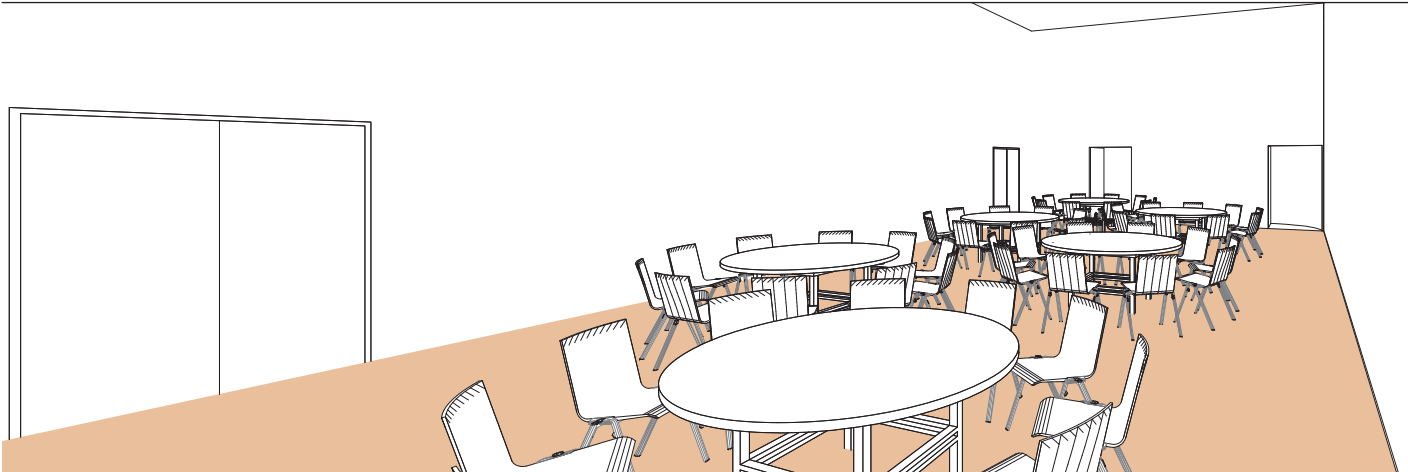

## Style banquet tables rondes

*Banquet style round tables - Runde Tische im Bankettstil*

DIMENSIONS	SUPERFICIE AREA	HAUTEUR UTILISABLE USABLE HEIGHT	NOMBRE DE TABLES NUMBER OF TABLES	NOMBRE DE PLACES NUMBER OF PLACES
7.90 x 15.70 (m)	125m <sup>2</sup> / 1'346pi <sup>2</sup>	4.50 (m)	6 (1.70(m))	60

Plan: 1/200<sup>e</sup>