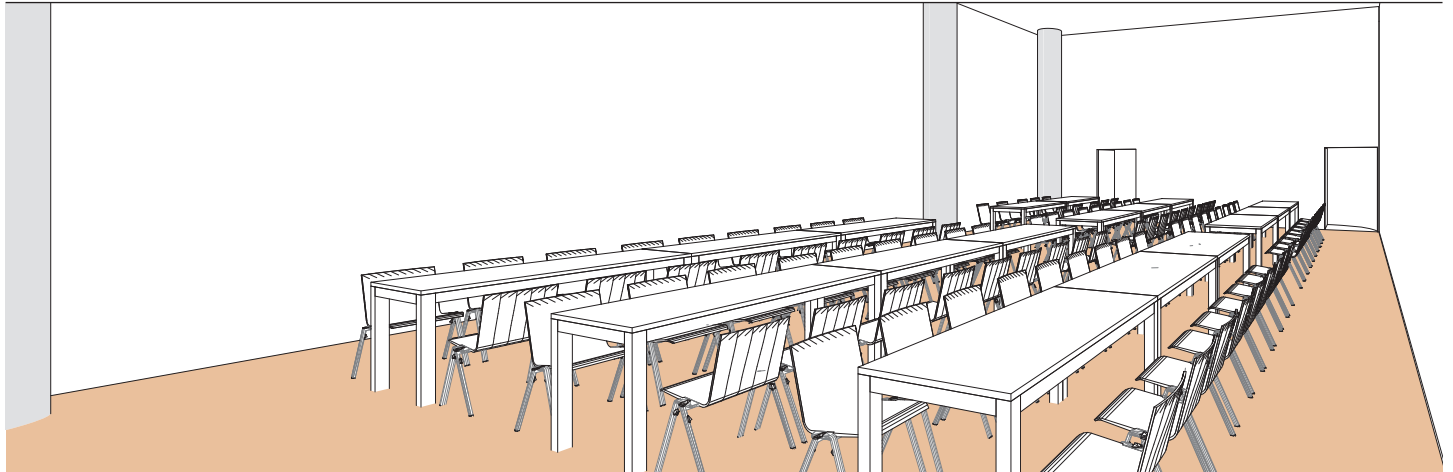

Style banquet tables rectangulaires

Banquet style rectangular tables - Rechteckige Tische im Bankettstil

DIMENSIONS	SUPERFICIE AREA	HAUTEUR UTILISABLE USABLE HEIGHT	NOMBRE DE TABLES NUMBER OF TABLES	NOMBRE DE PLACES NUMBER OF PLACES
9.50 x 15.70 (m)	148m ² / 1'593pi ²	4.50 (m)	18 (1.80 x 0.80(m))	100

Plan: 1/200^e