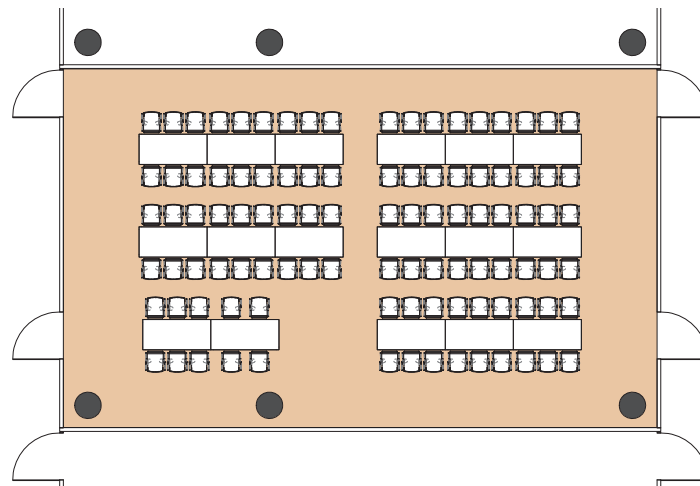

Style banquet tables rectangulaires

Banquet style rectangular tables - Rechteckige Tische im Bankettstil

DIMENSIONS	SUPERFICIE AREA	HAUTEUR UTILISABLE USABLE HEIGHT	NOMBRE DE TABLES NUMBER OF TABLES	NOMBRE DE PLACES NUMBER OF PLACES
9.50 x 15.70 (m)	148m ² / 1'593pi ²	4.50 (m)	18 (1.80 x 0.80(m))	100

Plan: 1/200^e