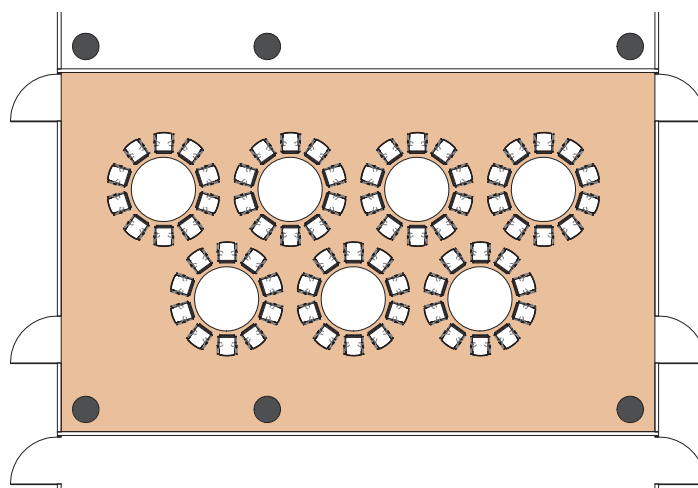

Style banquet tables rondes

Banquet style round tables - Runde Tische im Bankettstil

DIMENSIONS	SUPERFICIE AREA	HAUTEUR UTILISABLE USABLE HEIGHT	NOMBRE DE TABLES NUMBER OF TABLES	NOMBRE DE PLACES NUMBER OF PLACES
9.50 x 15.70 (m)	148m ² / 1'593pi ²	4.50(m)	8 (1.70(m))	80

Plan: 1/200^e