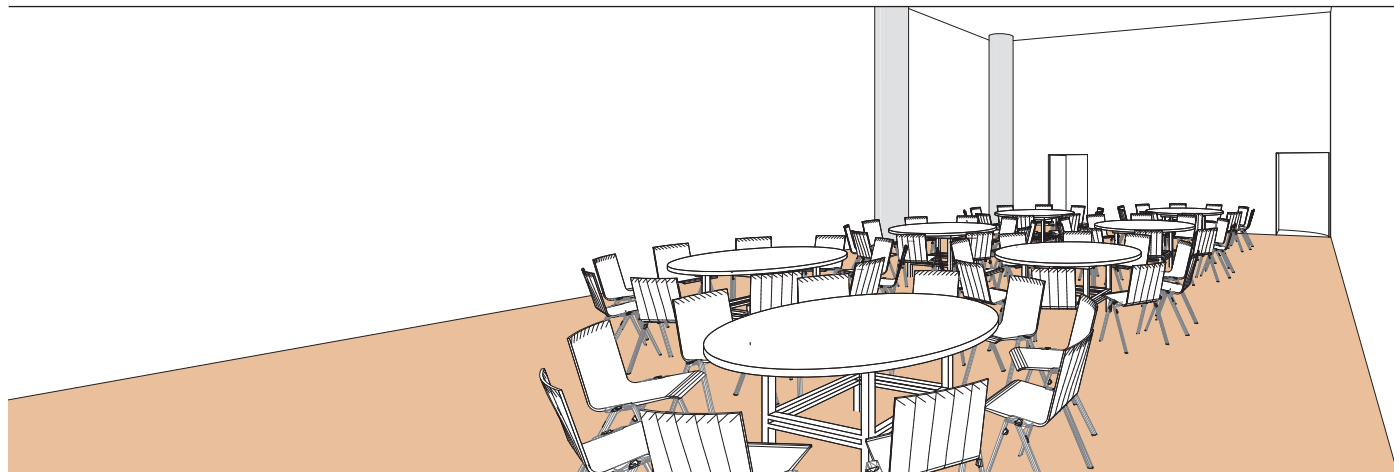

Style banquet tables rondes

Banquet style round tables - Runde Tische im Bankettstil

DIMENSIONS	SUPERFICIE AREA	HAUTEUR UTILISABLE USABLE HEIGHT	NOMBRE DE TABLES NUMBER OF TABLES	NOMBRE DE PLACES NUMBER OF PLACES
9.50 x 15.70 (m)	148m ² / 1'593pi ²	4.50(m)	8 (1.70(m))	80

Plan: 1/200^e