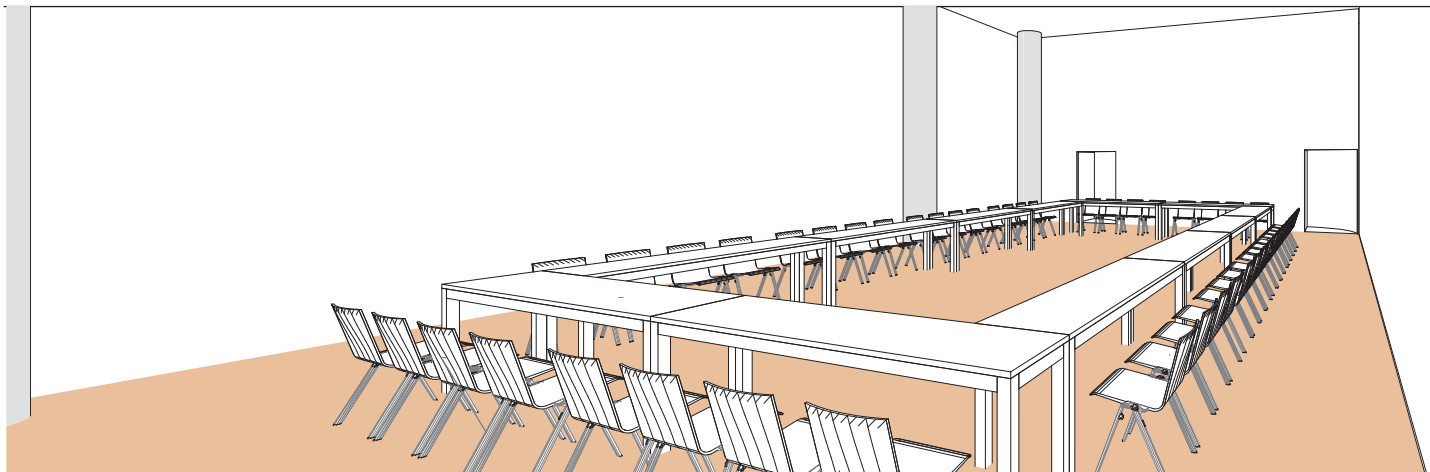

Style board room

Boardroom style - Sitzungssaal-stil

DIMENSIONS	SUPERFICIE AREA	HAUTEUR UTILISABLE USABLE HEIGHT	NOMBRE DE TABLES NUMBER OF TABLES	NOMBRE DE PLACES NUMBER OF SEATS
9.50 x 15.70 (m)	148m ² / 1'593pi ²	4.50 (m)	12 (2.50 x 0.60(m))	48