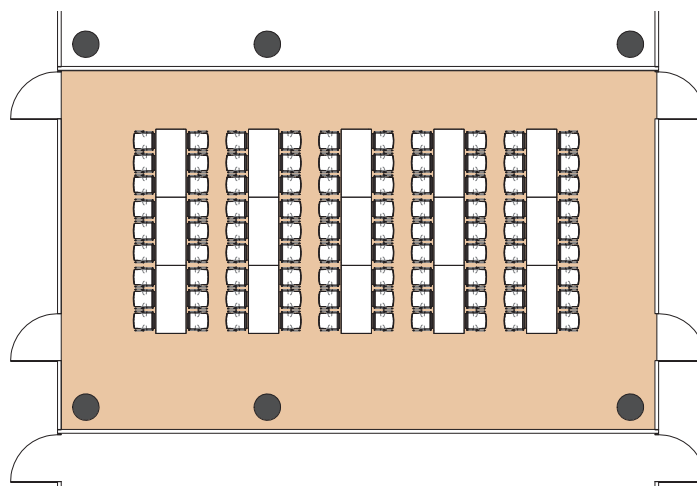

Style banquet tables rectangulaires

Banquet style rectangular tables - Rechteckige Tische im Bankettstil

| DIMENSIONS | SUPERFICIE AREA | HAUTEUR UTILISABLE USABLE HEIGHT | NOMBRE DE TABLES NUMBER OF TABLES | NOMBRE DE PLACES NUMBER OF PLACES |
|------------------|--|-------------------------------------|--------------------------------------|--------------------------------------|
| 9.50 x 15.70 (m) | 148m ² / 1'593pi ² | 4.50 (m) | 18 (1.80 x 0.80(m)) | 100 |

Plan: 1/200^e