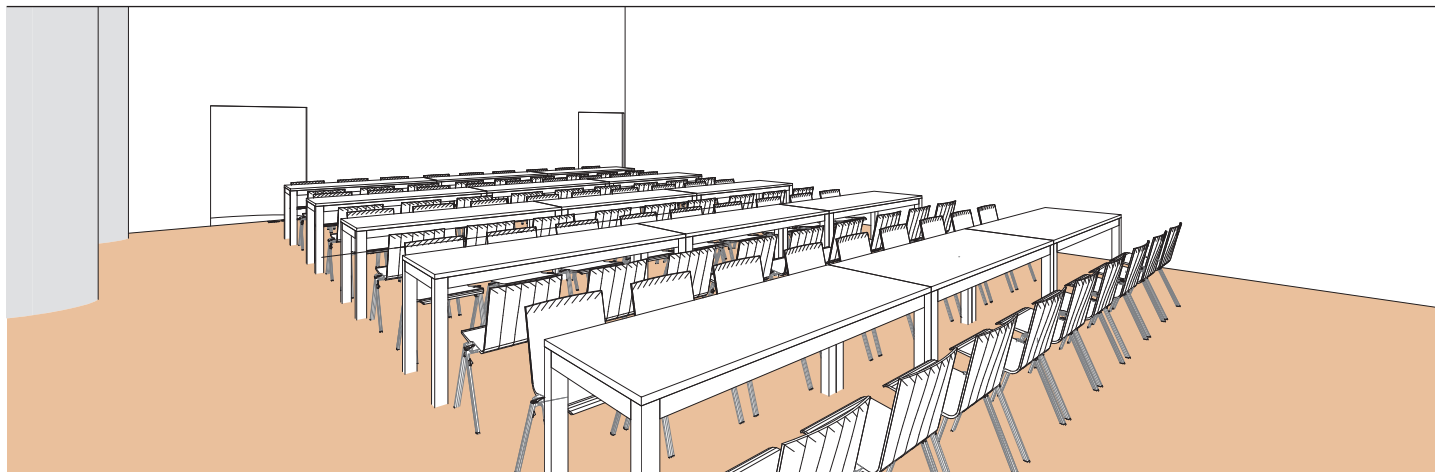

Style banquet tables rectangulaires

Banquet style rectangular tables - Rechteckige Tische im Bankettstil

| DIMENSIONS | SUPERFICIE AREA | HAUTEUR UTILISABLE USABLE HEIGHT | NOMBRE DE TABLES NUMBER OF TABLES | NOMBRE DE PLACES NUMBER OF PLACES |
|------------------|--|-------------------------------------|--------------------------------------|--------------------------------------|
| 9.50 x 15.70 (m) | 148m ² / 1'593pi ² | 4.50 (m) | 18 (1.80 x 0.80(m)) | 100 |

Plan: 1/200^e