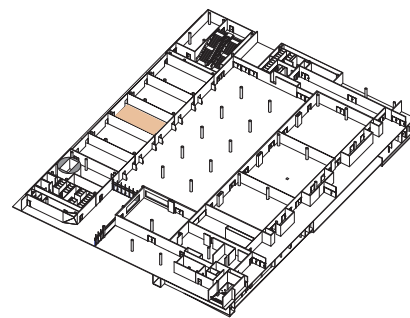

Style banquet tables rectangulaires

Banquet style rectangular tables - Rechteckige Tische im Bankettstil

| DIMENSIONS | SUPERFICIE AREA | HAUTEUR UTILISABLE USABLE HEIGHT | NOMBRE DE TABLES NUMBER OF TABLES | NOMBRE DE PLACES NUMBER OF PLACES |
|------------------|--|-------------------------------------|--------------------------------------|--------------------------------------|
| 9.50 x 15.70 (m) | 148m ² / 1'593pi ² | 4.50 (m) | 18 (1.80 x 0.80(m)) | 100 |

Plan: 1/200^e