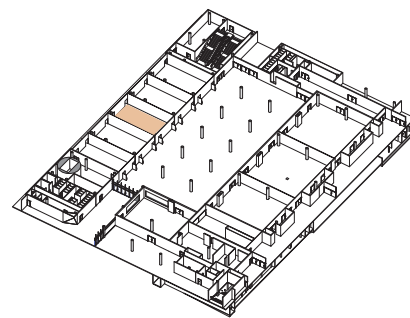

## Style banquet tables rondes

*Banquet style round tables - Runde Tische im Bankettstil*

DIMENSIONS	SUPERFICIE AREA	HAUTEUR UTILISABLE USABLE HEIGHT	NOMBRE DE TABLES NUMBER OF TABLES	NOMBRE DE PLACES NUMBER OF PLACES
9.50 x 15.70 (m)	148m <sup>2</sup> / 1'593pi <sup>2</sup>	4.50 (m)	8 (1.70(m))	80

Plan: 1/200<sup>e</sup>