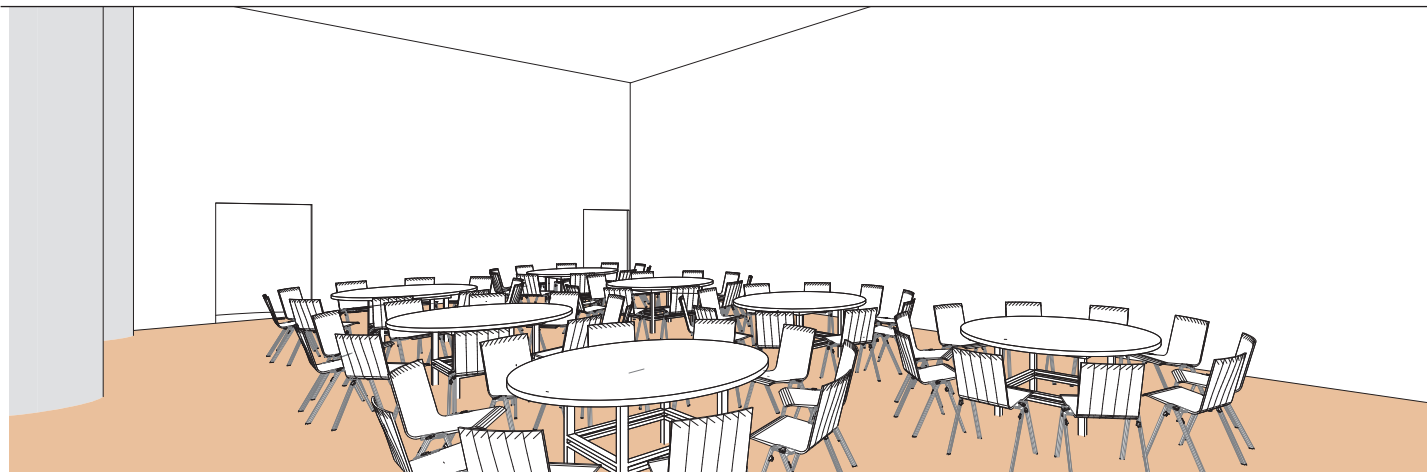

## Style banquet tables rondes

*Banquet style round tables - Runde Tische im Bankettstil*

DIMENSIONS	SUPERFICIE AREA	HAUTEUR UTILISABLE USABLE HEIGHT	NOMBRE DE TABLES NUMBER OF TABLES	NOMBRE DE PLACES NUMBER OF PLACES
9.50 x 15.70 (m)	148m <sup>2</sup> / 1'593pi <sup>2</sup>	4.50 (m)	8 (1.70(m))	80

Plan: 1/200<sup>e</sup>