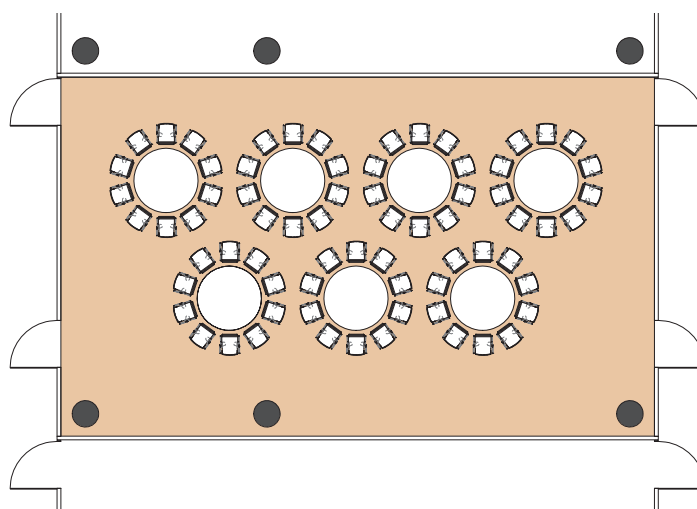

## Style banquet tables rondes

*Banquet style round tables - Runde Tische im Bankettstil*

DIMENSIONS	SUPERFICIE AREA	HAUTEUR UTILISABLE USABLE HEIGHT	NOMBRE DE TABLES NUMBER OF TABLES	NOMBRE DE PLACES NUMBER OF PLACES
9.50 x 15.70 (m)	148m <sup>2</sup> / 1'593pi <sup>2</sup>	4.50 (m)	8 (1.70(m))	80

Plan: 1/200<sup>e</sup>