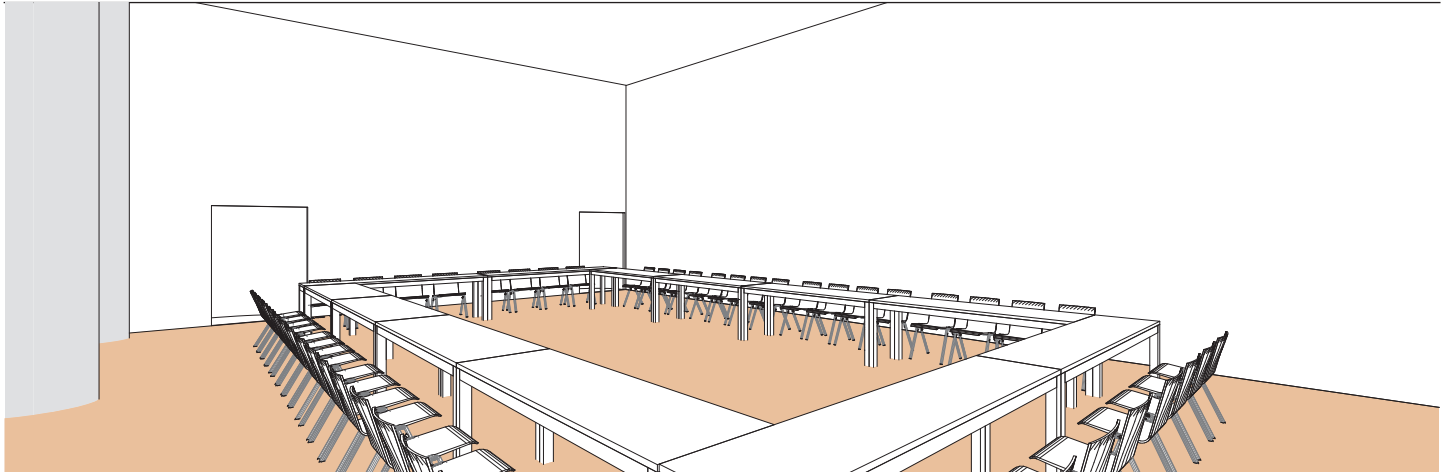

Style board room

Boardroom style - Sitzungssaal-stil

DIMENSIONS	SUPERFICIE AREA	HAUTEUR UTILISABLE USABLE HEIGHT	NOMBRE DE TABLES NUMBER OF TABLES	NOMBRE DE PLACES NUMBER OF SEATS
9.50 x 15.70 (m)	148m ² / 1'5936pi ²	4.50 (m)	12 (2.50 x 0.60(m))	48