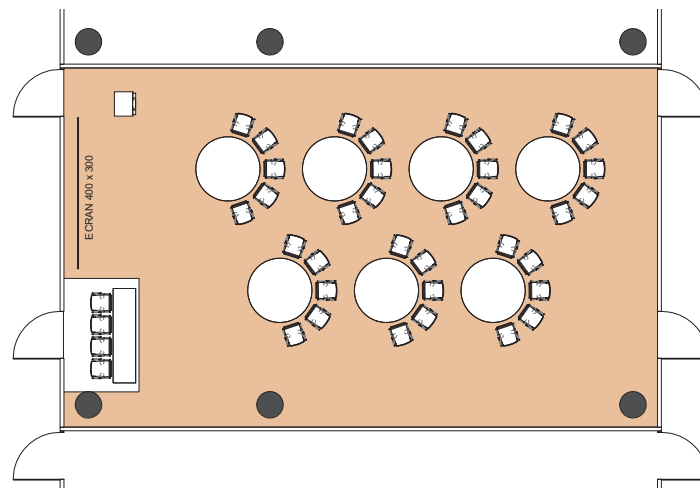

Style cabaret

Cabaret style - Kabarettstil

DIMENSIONS	SUPERFICIE AREA	HAUTEUR UTILISABLE USABLE HEIGHT	NOMBRE DE TABLES NUMBER OF TABLES	NOMBRE DE PLACES NUMBER OF PLACES
9.50 x 15.70 (m)	148m ² / 1'593pi ²	4.50 (m)	8 (1.70(m))	40

Plan: 1/200^e