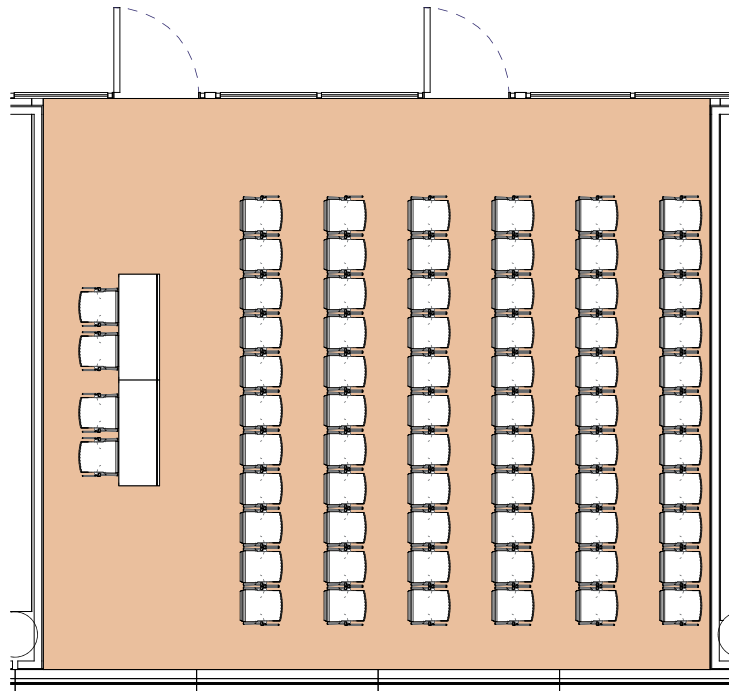

DIMENSIONS
MAGE

8.80 x 7.20 (m)

SUPERFICIE
AREA - BEREICH

64m² / 688pi²

HAUTEUR UTILISABLE
USABLE HEIGHT - NUTZBARE HÖHE

2.40 (m)

NOMBRE DE TABLES
NUMBER OF TABLES - ANZAHL DER TISCHE

NOMBRE DE PLACES
NUMBER OF SEATS - ANZAHL DER PLÄTZE

70

Plan: 1/100