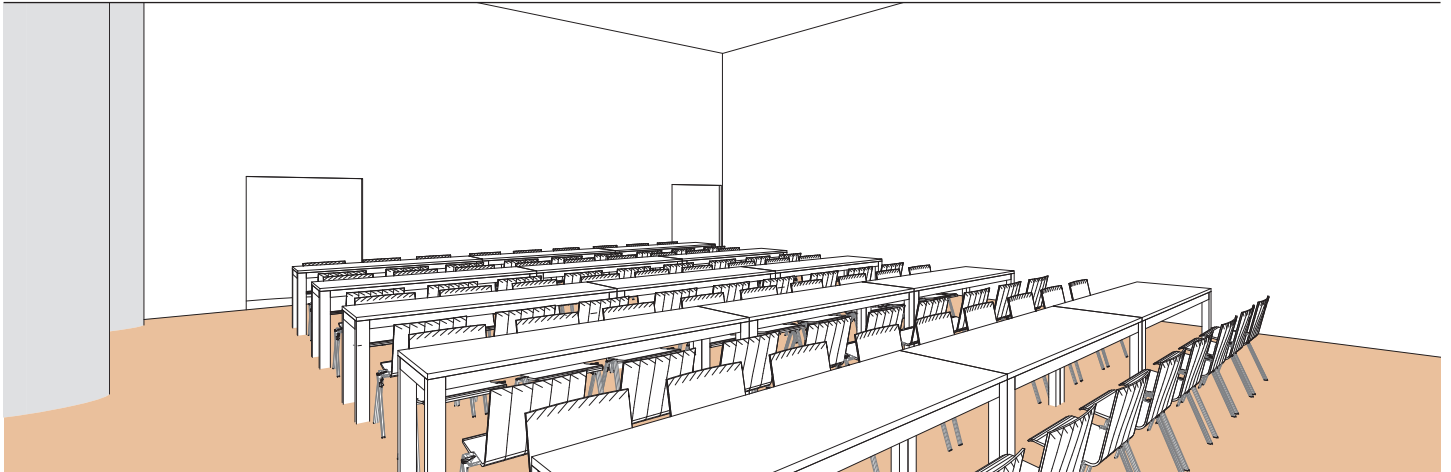

Style banquet tables rectangulaires

Banquet style rectangular tables - Rechteckige Tische im Bankettstil

DIMENSIONS	SUPERFICIE AREA	HAUTEUR UTILISABLE USABLE HEIGHT	NOMBRE DE TABLES NUMBER OF TABLES	NOMBRE DE PLACES NUMBER OF PLACES
9.50 x 15.70 (m)	148m ² / 1'593pi ²	4.50 (m)	18 (2.50 x 0.60(m))	100

Plan: 1/200^e