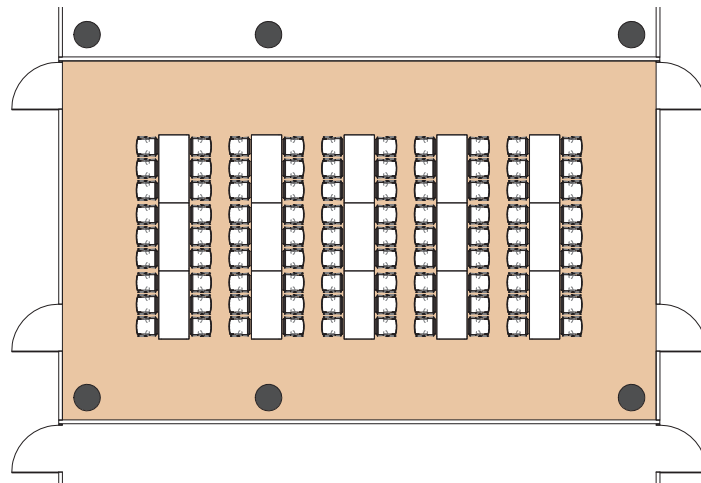

Style banquet tables rectangulaires

Banquet style rectangular tables - Rechteckige Tische im Bankettstil

DIMENSIONS	SUPERFICIE AREA	HAUTEUR UTILISABLE USABLE HEIGHT	NOMBRE DE TABLES NUMBER OF TABLES	NOMBRE DE PLACES NUMBER OF PLACES
9.50 x 15.70 (m)	148m ² / 1'593pi ²	4.50 (m)	18 (2.50 x 0.60(m))	100

Plan: 1/200^e