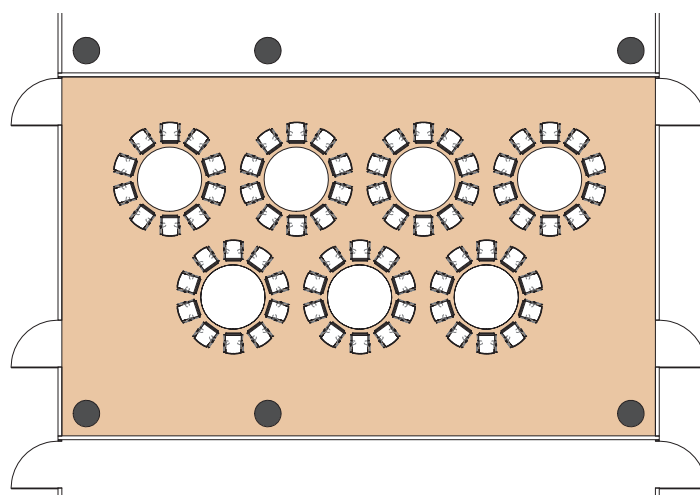

Style banquet tables rondes

Banquet style round tables - Runde Tische im Bankettstil

DIMENSIONS	SUPERFICIE AREA	HAUTEUR UTILISABLE USABLE HEIGHT	NOMBRE DE TABLES NUMBER OF TABLES	NOMBRE DE PLACES NUMBER OF PLACES
9.50 x 15.70 (m)	148m ² / 1'593pi ²	4.50 (m)	8 (1.70(m))	80

Plan: 1/200^e