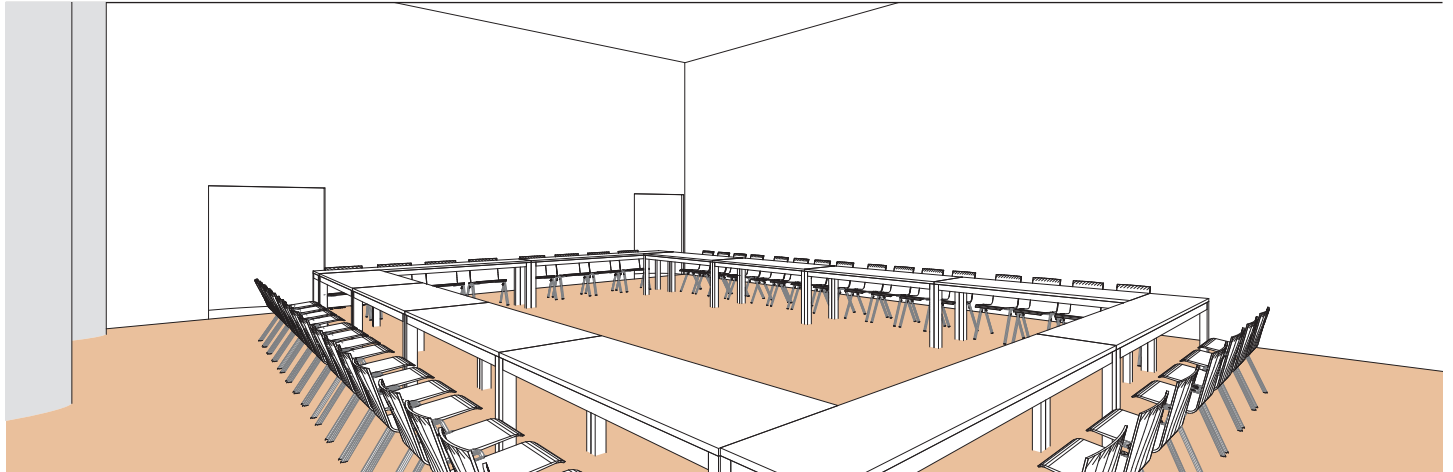

Salle
Room
Raum

T

Style board room

Boardroom style - Sitzungssaal-stil

DIMENSIONS	SUPERFICIE AREA	HAUTEUR UTILISABLE USABLE HEIGHT	NOMBRE DE TABLES NUMBER OF TABLES	NOMBRE DE PLACES NUMBER OF SEATS
9.50 x 15.70 (m)	148m ² / 1'593pi ²	4.50 (m)	12 (2.50 x 0.60(m))	48