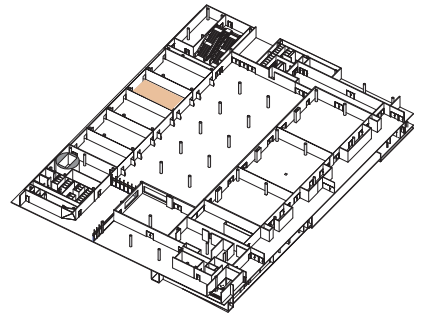

Salle  
Room  
Raum

T

Style cabaret

*Cabaret style - Kabarettstil*

DIMENSIONS	SUPERFICIE AREA	HAUTEUR UTILISABLE USABLE HEIGHT	NOMBRE DE TABLES NUMBER OF TABLES	NOMBRE DE PLACES NUMBER OF PLACES
9.50 x 15.70 (m)	148m <sup>2</sup> / 1'593pi <sup>2</sup>	4.50 (m)	8 (1.70(m))	40

Plan: 1/200°