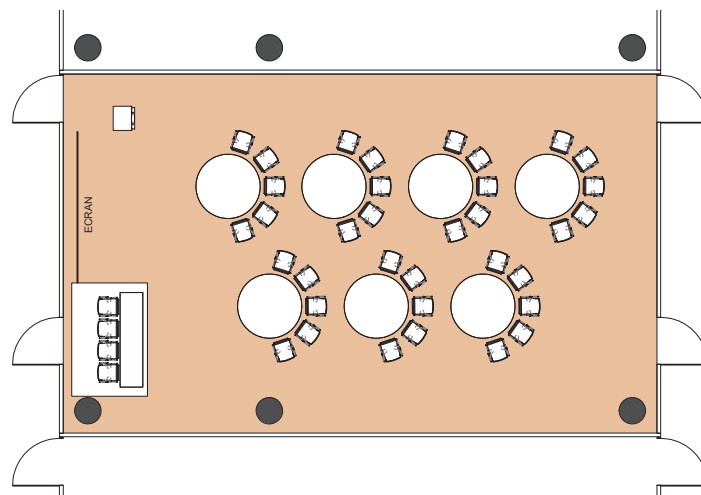

Salle  
Room  
Raum

T

Style cabaret

*Cabaret style - Kabarettstil*

DIMENSIONS	SUPERFICIE AREA	HAUTEUR UTILISABLE USABLE HEIGHT	NOMBRE DE TABLES NUMBER OF TABLES	NOMBRE DE PLACES NUMBER OF PLACES
9.50 x 15.70 (m)	148m <sup>2</sup> / 1'593pi <sup>2</sup>	4.50 (m)	8 (1.70(m))	40

Plan: 1/200°