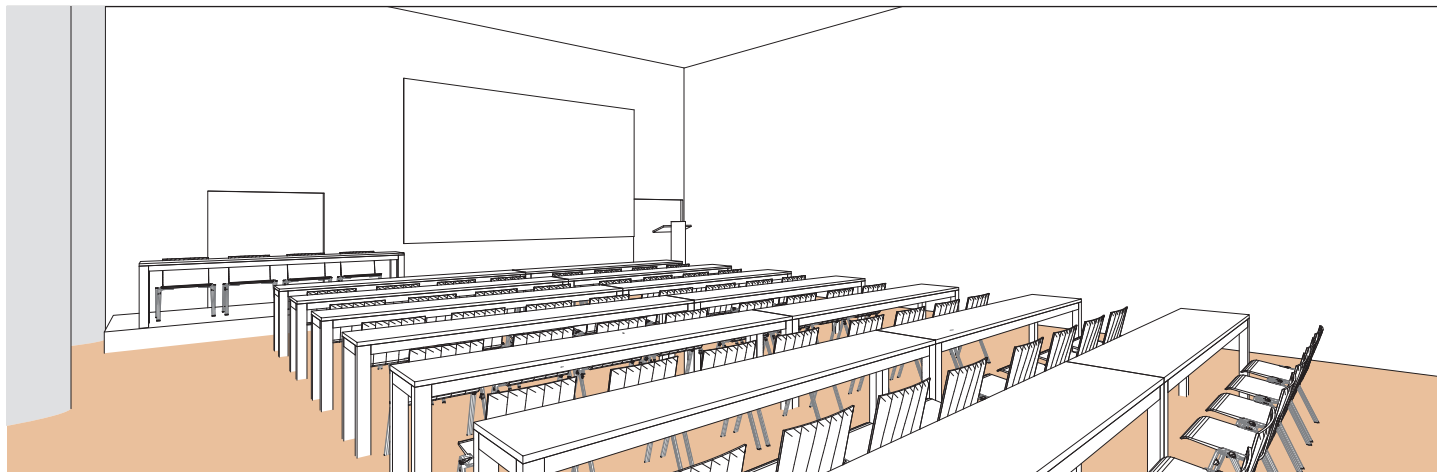

Salle
Room
Raum

T

Style école

Classroom style - Schulstil

DIMENSIONS	SUPERFICIE AREA	HAUTEUR UTILISABLE USABLE HEIGHT	NOMBRE DE TABLES NUMBER OF TABLES	NOMBRE DE PLACES NUMBER OF SEATS
9.50 x 15.70 (m)	148m ² / 1'593pi ²	4.50 (m)	14 (2.50 x 0.60(m))	56