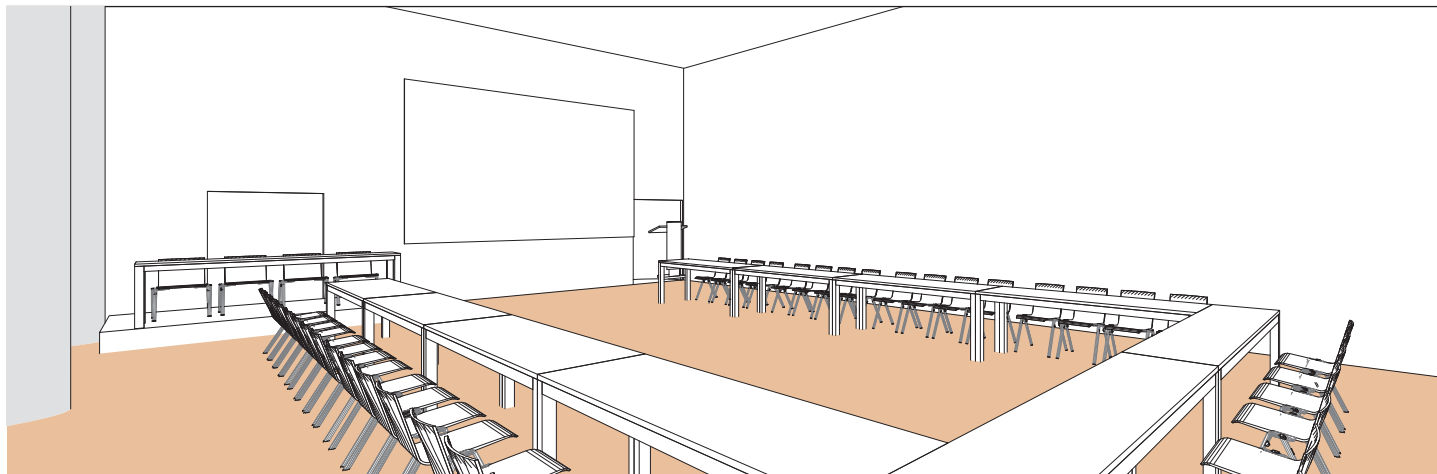

Salle  
Room  
Raum

T

Style U

*U-shape style - U stil*

DIMENSIONS	SUPERFICIE AREA	HAUTEUR UTILISABLE USABLE HEIGHT	NOMBRE DE TABLES NUMBER OF TABLES	NOMBRE DE PLACES NUMBER OF SEATS
9.50 x 15.70 (m)	148m <sup>2</sup> / 1'593pi <sup>2</sup>	4.50 (m)	10 (2.50 x 0.60(m))	40