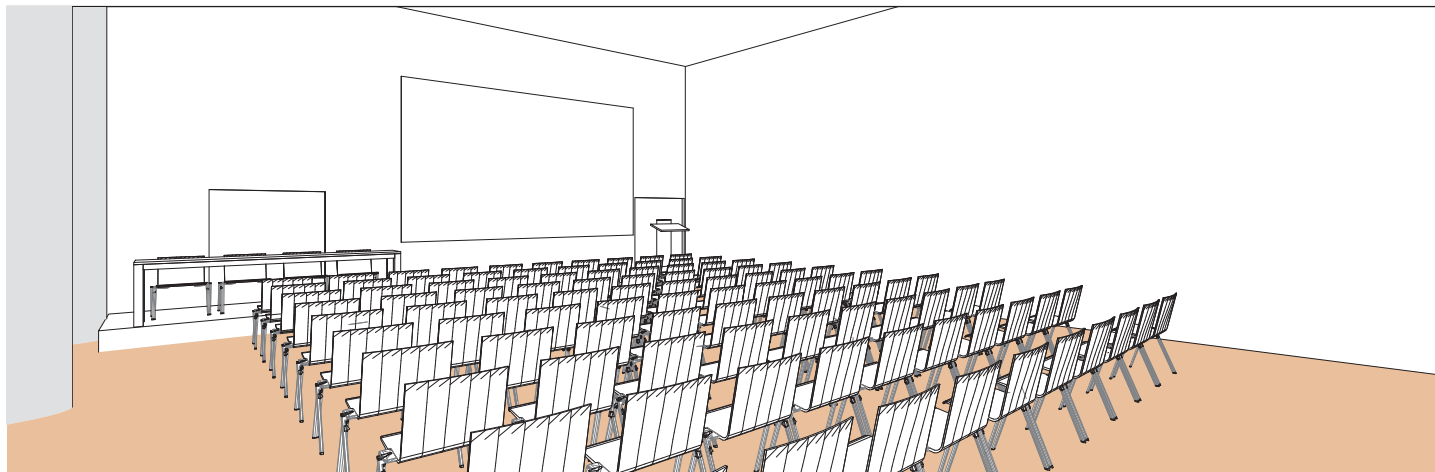

Salle
Room
Raum

Style théâtre

Theater style - Theaterstil

DIMENSIONS	SUPERFICIE AREA	HAUTEUR UTILISABLE USABLE HEIGHT	NOMBRE DE TABLES NUMBER OF TABLES	NOMBRE DE PLACES NUMBER OF SEATS
9.50 x 15.70 (m)	148m ² / 1'593pi ²	4.50 (m)	-	100