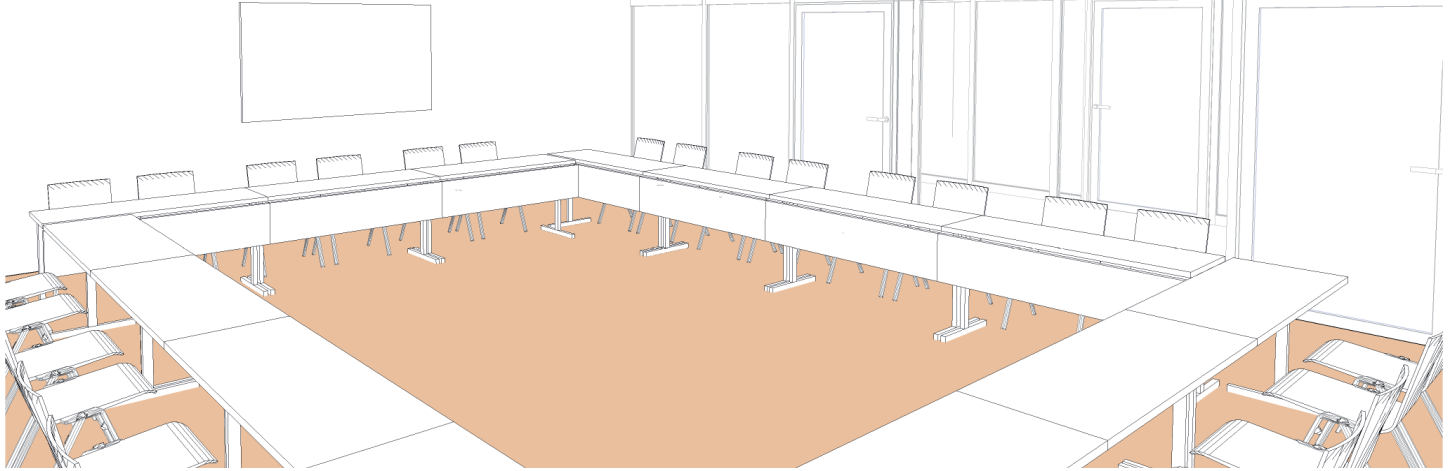

Style board room

Boardroom style - Sitzungssaal-stil

DIMENSIONS MÄÙE	SUPERFICIE AREA - BEREICH	HAUTEUR UTILISABLE USABLE HEIGHT - NUTZBARE HÖHE	NOMBRE DE TABLES NUMBER OF TABLES - ANZAHL DER TISCHE	NOMBRE DE PLACES NUMBER OF SEATS - ANZAHL DER PLÄTZE
8.80 x 7.20 (m)	64m ² / 688pi ²	2.40 (m)	14 (1.40 X 0.50 (m))	28