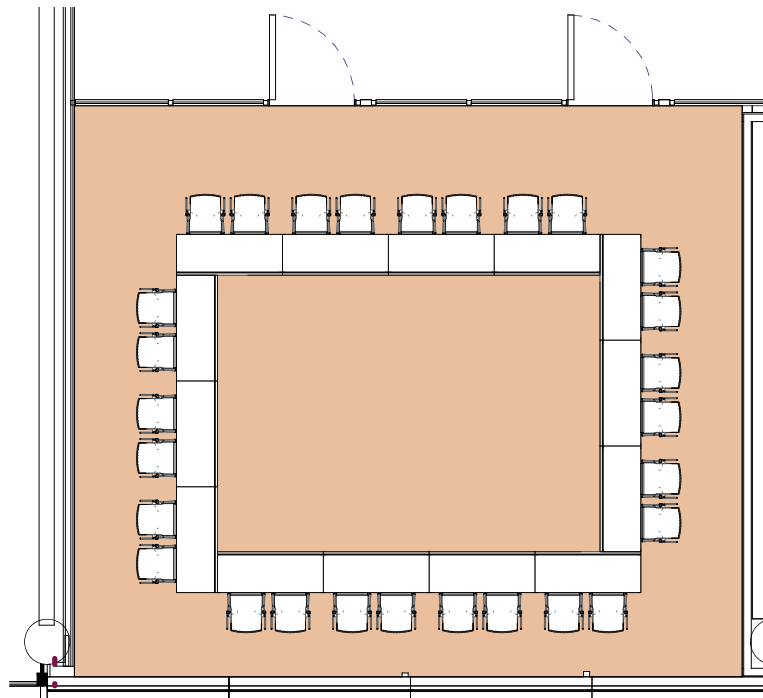

Style board room

Boardroom style - Sitzungssaal-stil

DIMENSIONS MÄÙE	SUPERFICIE AREA - BEREICH	HAUTEUR UTILISABLE USABLE HEIGHT - NUTZBARE HÖHE	NOMBRE DE TABLES NUMBER OF TABLES - ANZAHL DER TISCHE	NOMBRE DE PLACES NUMBER OF SEATS - ANZAHL DER PLÄTZE
8.80 x 7.20 (m)	64m ² / 688pi ²	2.40 (m)	14 (1.40 X 0.50 (m))	28

Plan: 1/100