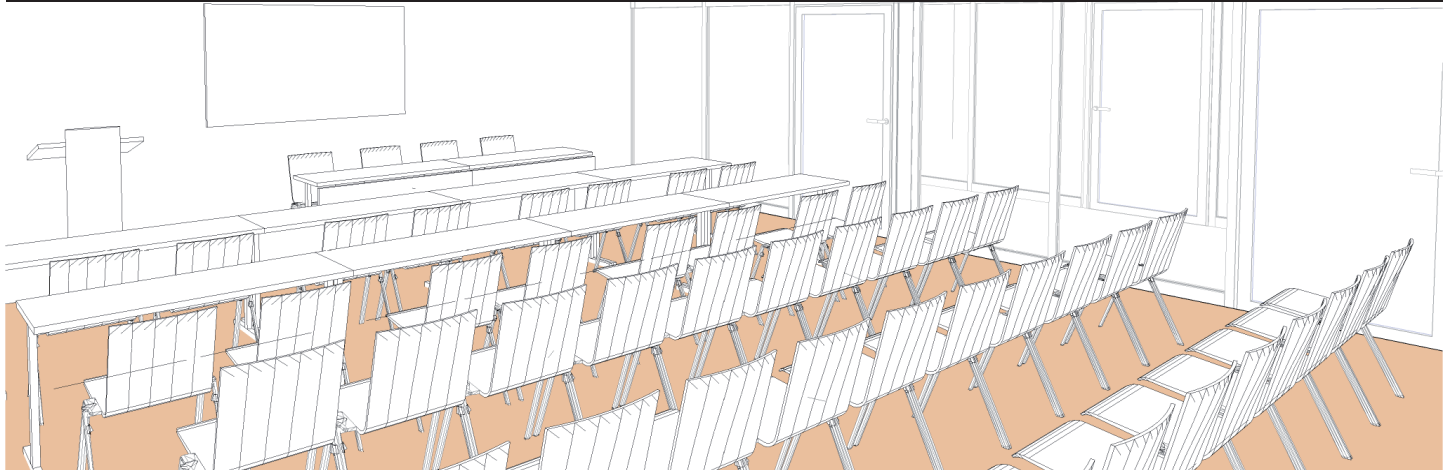

Style Mixte

Mixed style - Gemischter stil

DIMENSIONS  
MAGE

8.80 x 7.20 (m)

SUPERFICIE  
AREA - BEREICH

64m<sup>2</sup> / 688pi<sup>2</sup>

HAUTEUR UTILISABLE  
USABLE HEIGHT - NUTZBARE HÖHE

2.40 (m)

NOMBRE DE TABLES  
NUMBER OF TABLES - ANZAHL DER TISCHE

10 (1.40 X 0.50 (m))

NOMBRE DE PLACES  
NUMBER OF SEATS - ANZAHL DER PLÄTZE

55

Plan: 1/100