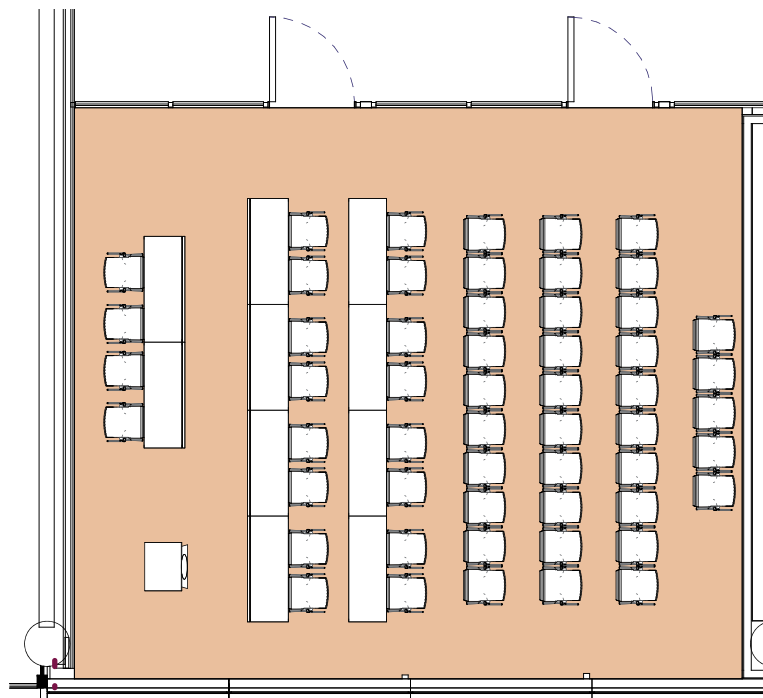

Style Mixte

Mixed style - Gemischter stil

DIMENSIONS  
MAGE

8.80 x 7.20 (m)

SUPERFICIE  
AREA - BEREICH

64m<sup>2</sup> / 688pi<sup>2</sup>

HAUTEUR UTILISABLE  
USABLE HEIGHT - NUTZBARE HÖHE

2.40 (m)

NOMBRE DE TABLES  
NUMBER OF TABLES - ANZAHL DER TISCHE

10 (1.40 X 0.50 (m))

NOMBRE DE PLACES  
NUMBER OF SEATS - ANZAHL DER PLÄTZE

55

Plan: 1/100