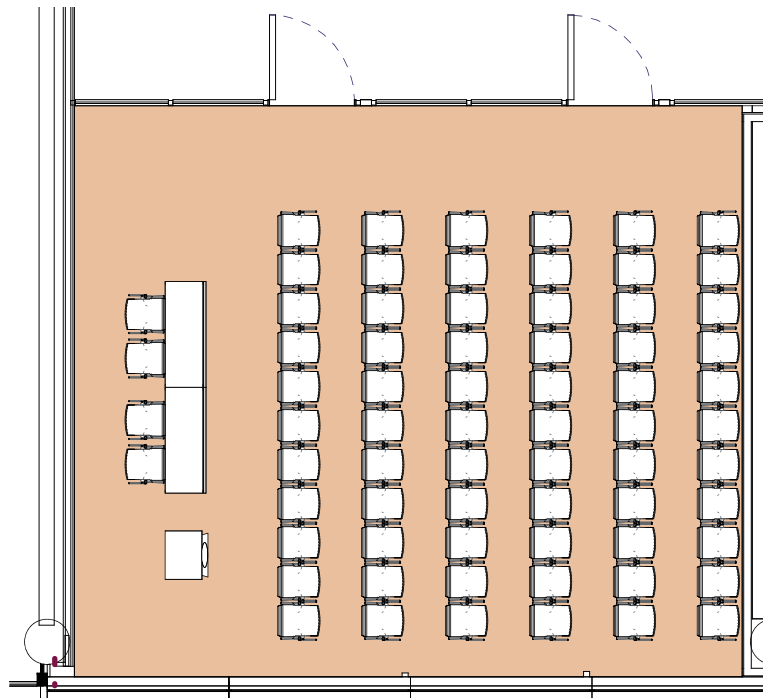

Style théâtre

Theater style - Theaterstil

DIMENSIONS MAGE	SUPERFICIE AREA - BEREICH	HAUTEUR UTILISABLE USABLE HEIGHT - NUTZBARE HÖHE	NOMBRE DE TABLES NUMBER OF TABLES - ANZAHL DER TISCHE	NOMBRE DE PLACES NUMBER OF SEATS - ANZAHL DER PLÄTZE
8.80 x 7.20 (m)	64m <sup>2</sup> / 688pi <sup>2</sup>	2.40 (m)		70

Plan: 1/100