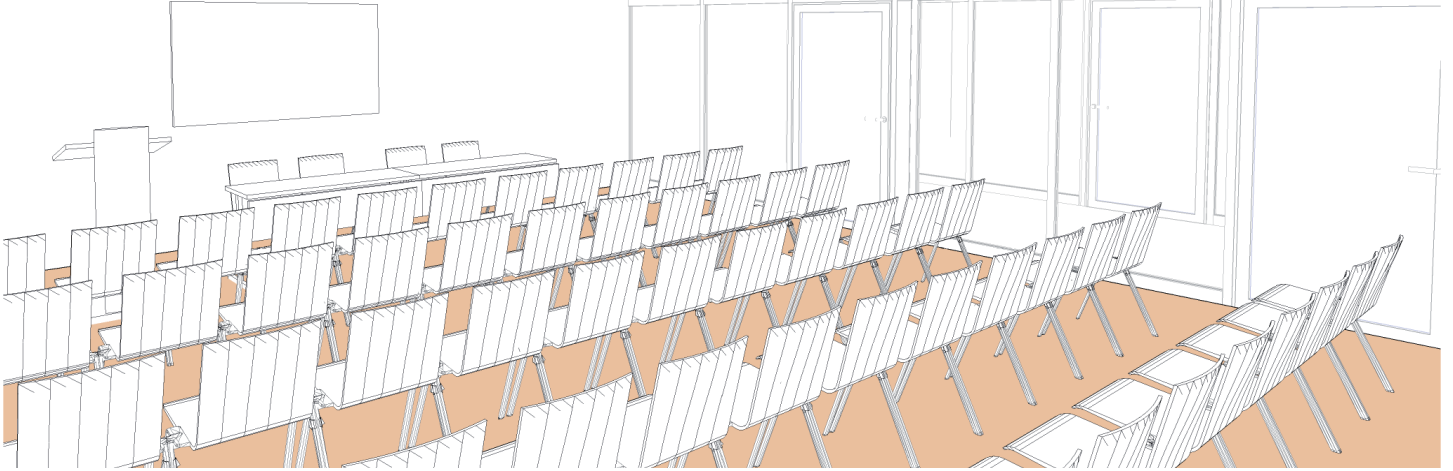

Style théâtre

Theater style - Theaterstil

DIMENSIONS MAGE	SUPERFICIE AREA - BEREICH	HAUTEUR UTILISABLE USABLE HEIGHT - NUTZBARE HÖHE	NOMBRE DE TABLES NUMBER OF TABLES - ANZAHL DER TISCHE	NOMBRE DE PLACES NUMBER OF SEATS - ANZAHL DER PLÄTZE
8.80 x 7.20 (m)	64m <sup>2</sup> / 688pi <sup>2</sup>	2.40 (m)		70

Plan: 1/100