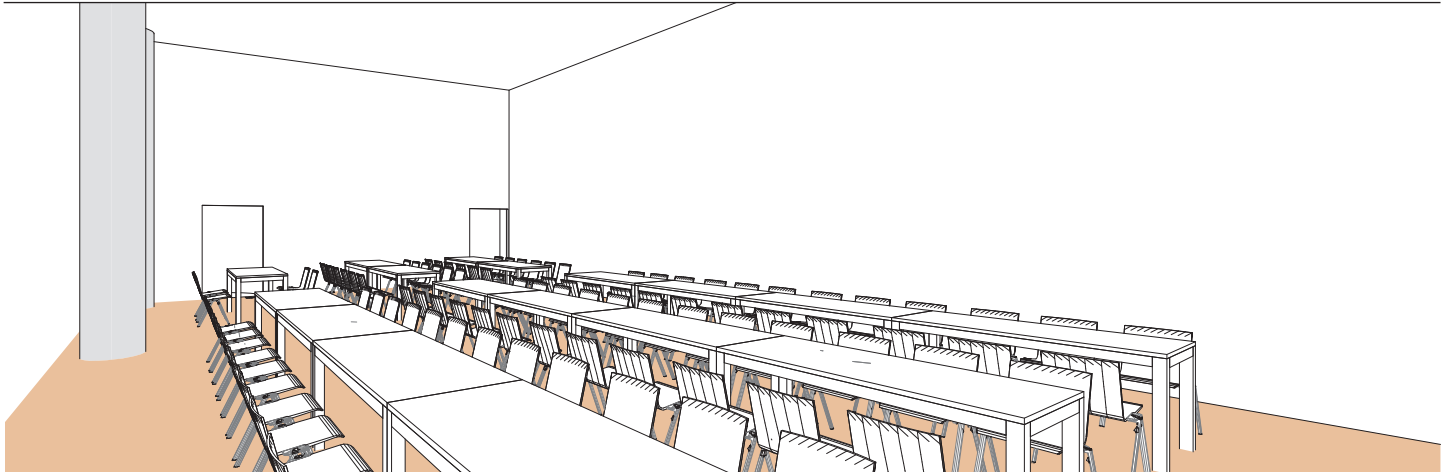

## Style banquet tables rectangulaires

*Banquet style rectangular tables - Rechteckige Tische im Bankettstil*

DIMENSIONS	SUPERFICIE AREA	HAUTEUR UTILISABLE USABLE HEIGHT	NOMBRE DE TABLES NUMBER OF TABLES	NOMBRE DE PLACES NUMBER OF PLACES
9.64 x 15.70 (m)	150m <sup>2</sup> / 1'615pi <sup>2</sup>	4.50 (m)	18 (1.80 x 0.80(m))	100

Plan: 1/200<sup>e</sup>