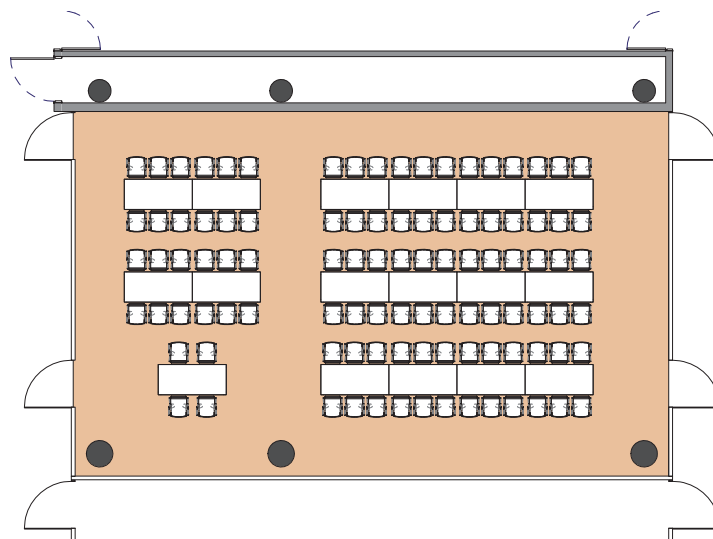

## Style banquet tables rectangulaires

*Banquet style rectangular tables - Rechteckige Tische im Bankettstil*

DIMENSIONS	SUPERFICIE AREA	HAUTEUR UTILISABLE USABLE HEIGHT	NOMBRE DE TABLES NUMBER OF TABLES	NOMBRE DE PLACES NUMBER OF PLACES
9.64 x 15.70 (m)	150m <sup>2</sup> / 1'615pi <sup>2</sup>	4.50 (m)	18 (1.80 x 0.80(m))	100

Plan: 1/200<sup>e</sup>