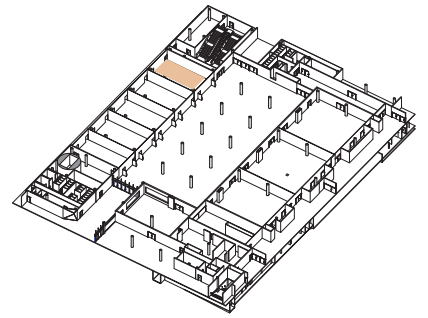

## Style banquet tables rectangulaires

*Banquet style rectangular tables - Rechteckige Tische im Bankettstil*

DIMENSIONS	SUPERFICIE AREA	HAUTEUR UTILISABLE USABLE HEIGHT	NOMBRE DE TABLES NUMBER OF TABLES	NOMBRE DE PLACES NUMBER OF PLACES
9.64 x 15.70 (m)	150m <sup>2</sup> / 1'615pi <sup>2</sup>	4.50 (m)	18 (1.80 x 0.80(m))	100

Plan: 1/200<sup>e</sup>