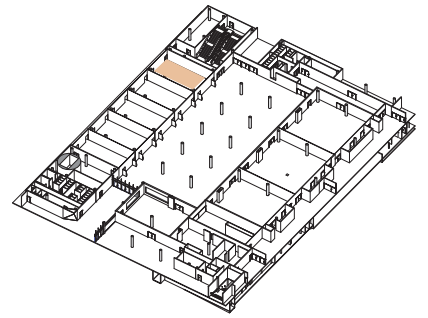

Style banquet tables rondes

Banquet style round tables - Runde Tische im Bankettstil

DIMENSIONS	SUPERFICIE AREA	HAUTEUR UTILISABLE USABLE HEIGHT	NOMBRE DE TABLES NUMBER OF TABLES	NOMBRE DE PLACES NUMBER OF PLACES
9.64 x 15.70 (m)	150m ² / 1'615pi ²	4.50 (m)	8 (1.70(m))	80

Plan: 1/200°