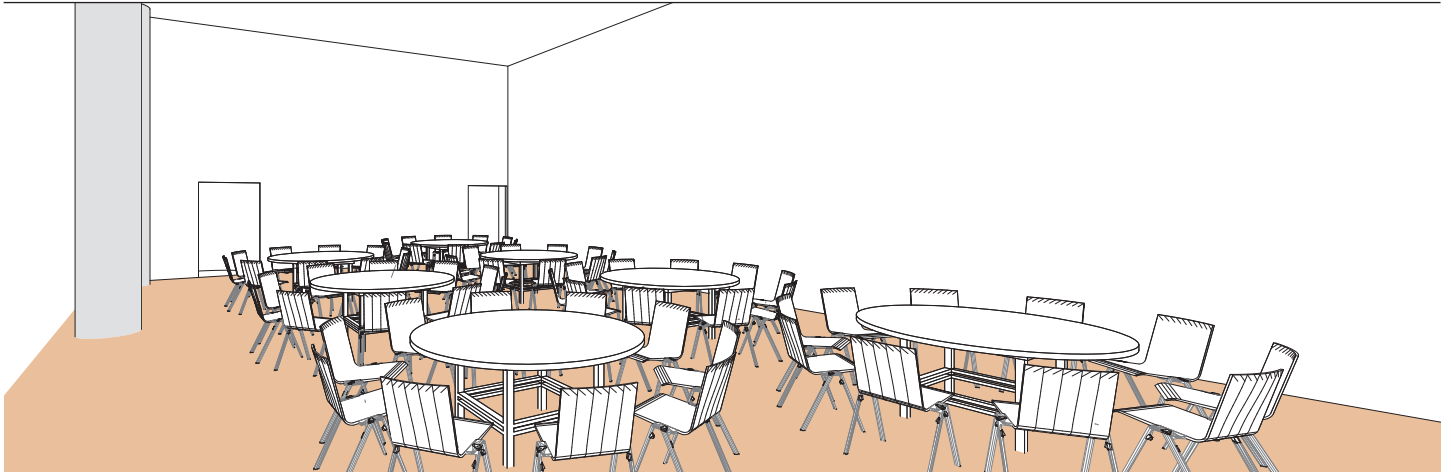

Style banquet tables rondes

Banquet style round tables - Runde Tische im Bankettstil

DIMENSIONS	SUPERFICIE AREA	HAUTEUR UTILISABLE USABLE HEIGHT	NOMBRE DE TABLES NUMBER OF TABLES	NOMBRE DE PLACES NUMBER OF PLACES
9.64 x 15.70 (m)	150m ² / 1'615pi ²	4.50 (m)	8 (1.70(m))	80

Plan: 1/200°