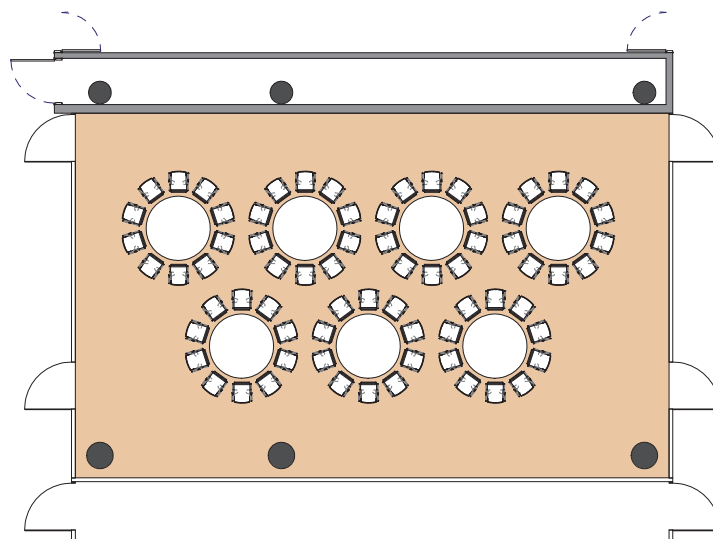

Style banquet tables rondes

Banquet style round tables - Runde Tische im Bankettstil

DIMENSIONS	SUPERFICIE AREA	HAUTEUR UTILISABLE USABLE HEIGHT	NOMBRE DE TABLES NUMBER OF TABLES	NOMBRE DE PLACES NUMBER OF PLACES
9.64 x 15.70 (m)	150m ² / 1'615pi ²	4.50 (m)	8 (1.70(m))	80

Plan: 1/200°