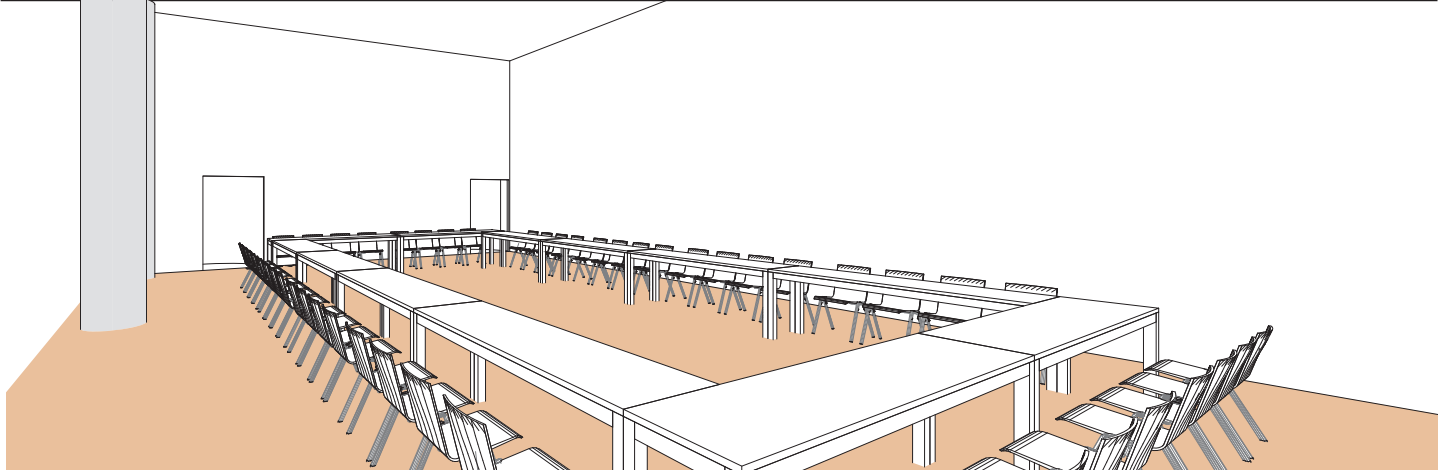

Salle
Room
Raum

Style board room

Boardroom style - Sitzungssaal-stil

DIMENSIONS	SUPERFICIE AREA	HAUTEUR UTILISABLE USABLE HEIGHT	NOMBRE DE TABLES NUMBER OF TABLES	NOMBRE DE PLACES NUMBER OF SEATS
9.64 x 15.70 (m)	150m ² / 1'615pi ²	4.50 (m)	12 (2.50 x 0.60(m))	48