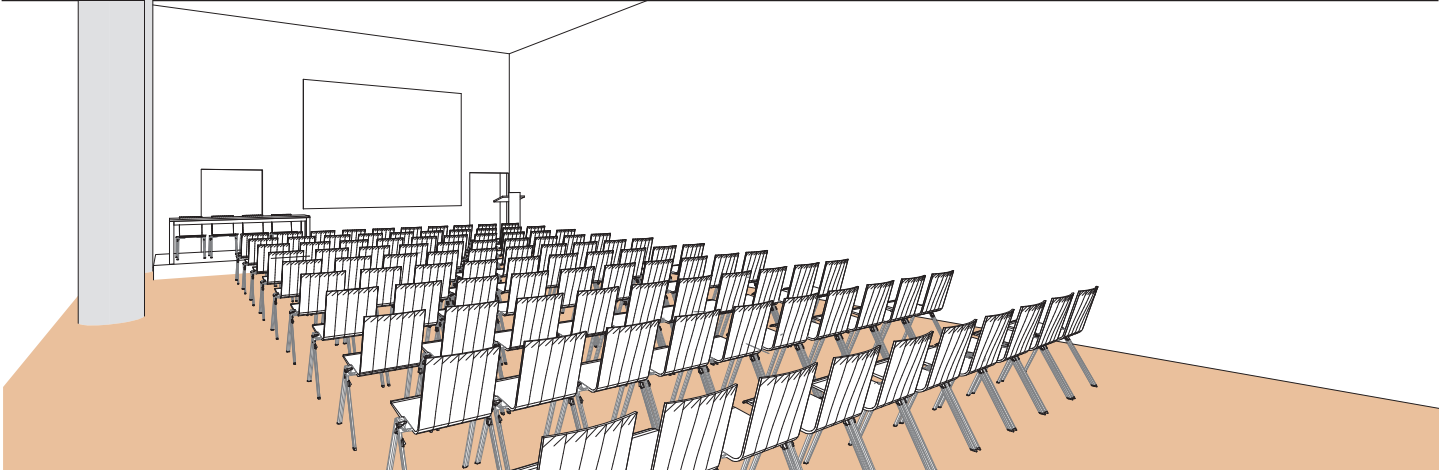

Salle
Room
Raum

U

Style théâtre

Theater style - Theaterstil

DIMENSIONS	SUPERFICIE AREA	HAUTEUR UTILISABLE USABLE HEIGHT	NOMBRE DE TABLES NUMBER OF TABLES	NOMBRE DE PLACES NUMBER OF SEATS
9.64 x 15.70 (m)	150m ² / 1'615pi ²	4.50 (m)	-	100