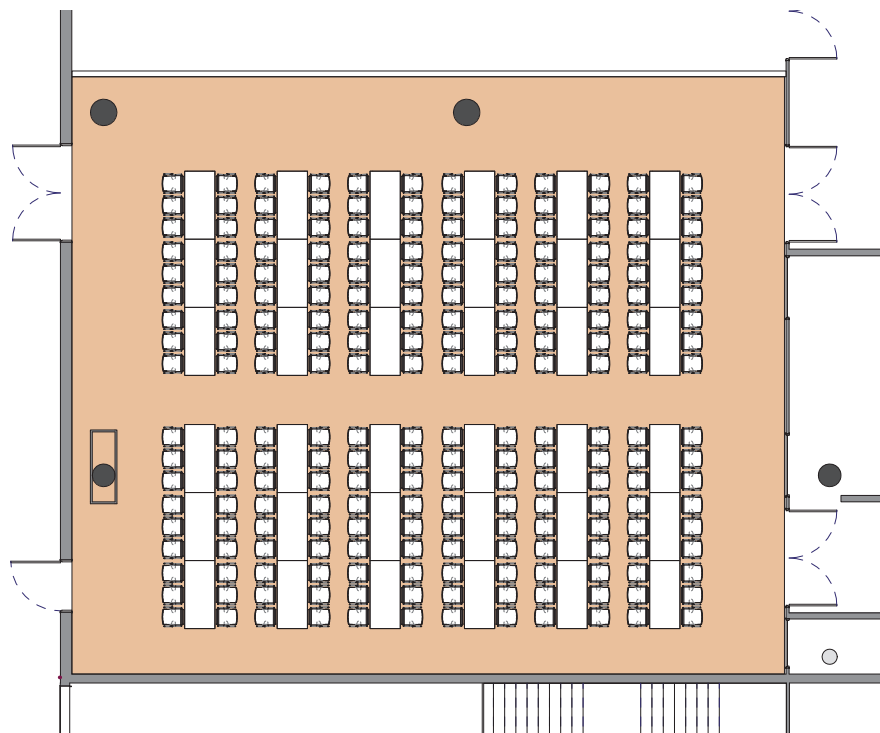

Style banquet tables rectangulaires

Banquet style rectangular tables - Rechteckige Tische im Bankettstil

| DIMENSIONS | SUPERFICIE AREA | HAUTEUR UTILISABLE USABLE HEIGHT | NOMBRE DE TABLES NUMBER OF TABLES | NOMBRE DE PLACES NUMBER OF PLACES |
|-------------------|--|-------------------------------------|--------------------------------------|--------------------------------------|
| 15.80 x 18.89 (m) | 296m ² / 3'186pi ² | 4.50 (m) | 36 (1.80 x 0.80(m)) | 216 |

Plan: 1/200^e