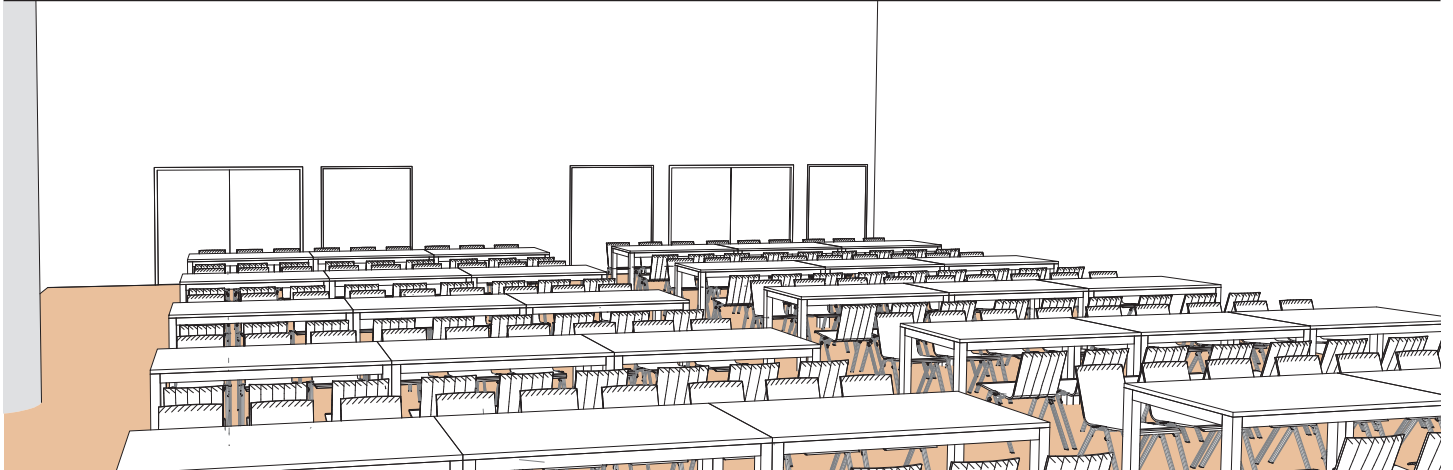

Style banquet tables rectangulaires

Banquet style rectangular tables - Rechteckige Tische im Bankettstil

| DIMENSIONS | SUPERFICIE AREA | HAUTEUR UTILISABLE USABLE HEIGHT | NOMBRE DE TABLES NUMBER OF TABLES | NOMBRE DE PLACES NUMBER OF PLACES |
|-------------------|--|-------------------------------------|--------------------------------------|--------------------------------------|
| 15.80 x 18.89 (m) | 296m ² / 3'186pi ² | 4.50 (m) | 36 (1.80 x 0.80(m)) | 216 |

Plan: 1/200^e