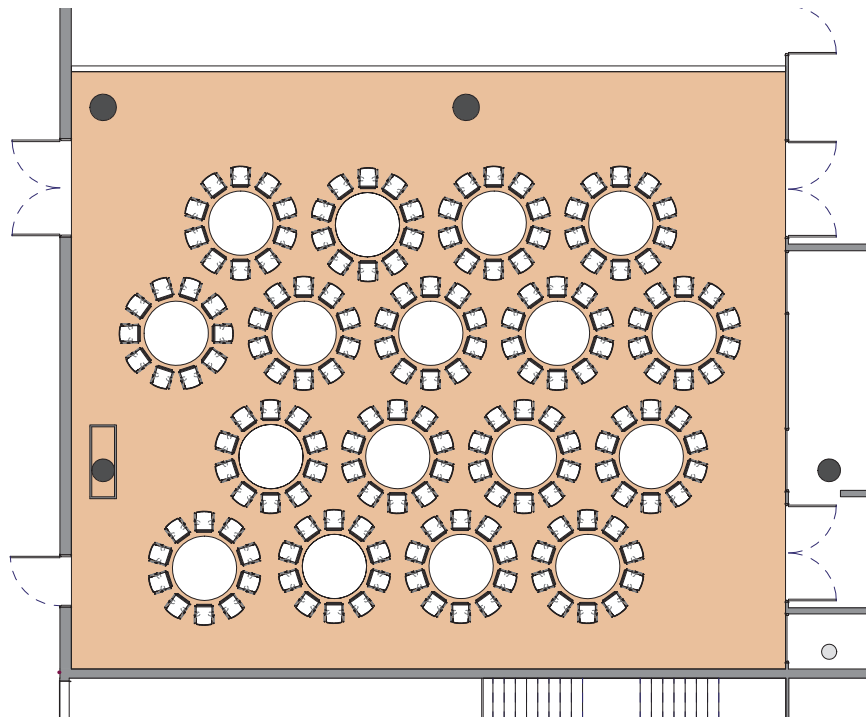

Style banquet tables rondes

Banquet style round tables - Runde Tische im Bankettstil

DIMENSIONS	SUPERFICIE AREA	HAUTEUR UTILISABLE USABLE HEIGHT	NOMBRE DE TABLES NUMBER OF TABLES	NOMBRE DE PLACES NUMBER OF PLACES
15.80 x 18.89 (m)	296m ² / 3'186pi ²	4.50 (m)	17 (1.70(m))	170

Plan: 1/200^e