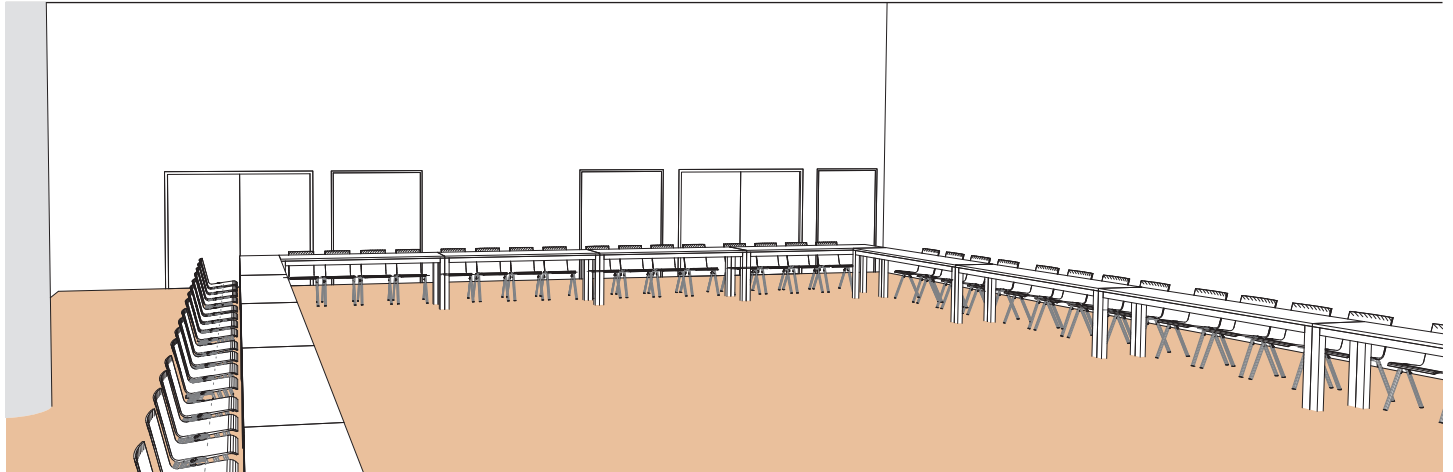

Style board room

Boardroom style - Sitzungssaal-stil

DIMENSIONS	SUPERFICIE AREA	HAUTEUR UTILISABLE USABLE HEIGHT	NOMBRE DE TABLES NUMBER OF TABLES	NOMBRE DE PLACES NUMBER OF SEATS
15.80 x 18.89 (m)	296m ² / 3'186pi ²	4.50 (m)	18 (2.50 x 0.60(m))	72