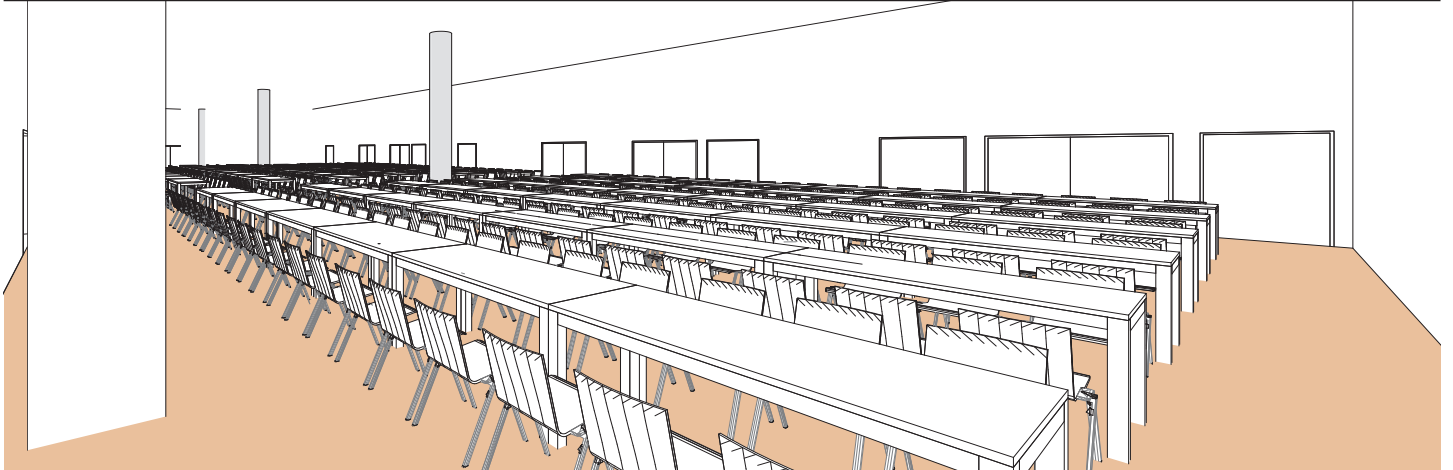

**Style banquet tables rectangulaires**

*Banquet style rectangular tables - Rechteckige Tische im Bankettstil*

DIMENSIONS	SUPERFICIE AREA	HAUTEUR UTILISABLE USABLE HEIGHT	NOMBRE DE TABLES NUMBER OF TABLES	NOMBRE DE PLACES NUMBER OF PLACES
18.89 x 35.01 (m)	656,50m <sup>2</sup> / 7'066pi <sup>2</sup>	4.50 (m)	95 (1.80 x 0.80(m))	570