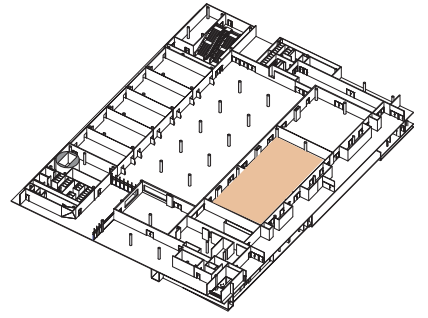

**Style banquet tables rectangulaires**

*Banquet style rectangular tables - Rechteckige Tische im Bankettstil*

DIMENSIONS	SUPERFICIE AREA	HAUTEUR UTILISABLE USABLE HEIGHT	NOMBRE DE TABLES NUMBER OF TABLES	NOMBRE DE PLACES NUMBER OF PLACES
18.89 x 35.01 (m)	656,50m <sup>2</sup> / 7'066pi <sup>2</sup>	4.50 (m)	95 (1.80 x 0.80(m))	570