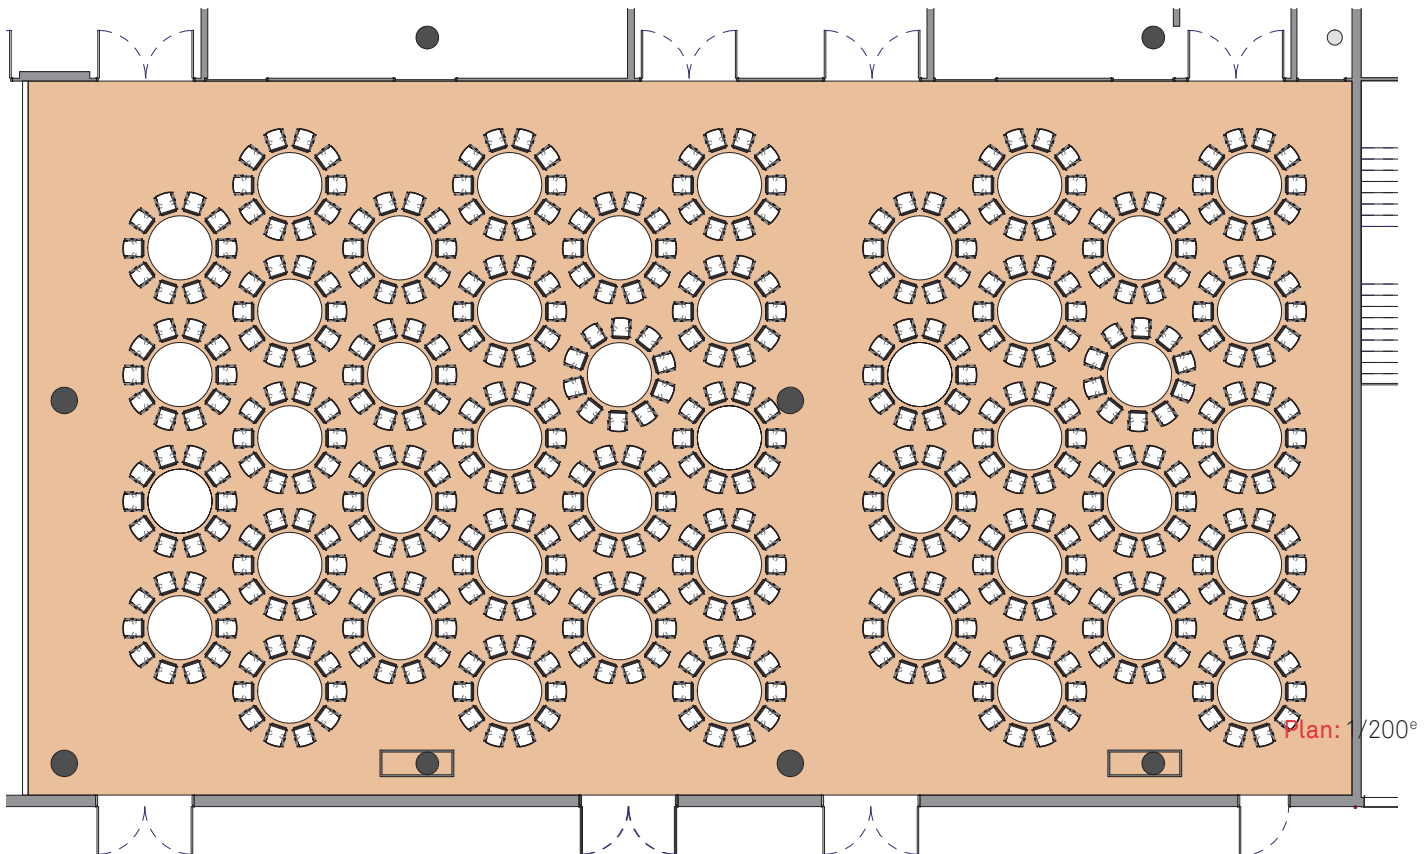

## Style banquet tables rondes

*Banquet style round tables - Runde Tische im Bankettstil*

DIMENSIONS	SUPERFICIE AREA	HAUTEUR UTILISABLE USABLE HEIGHT	NOMBRE DE TABLES NUMBER OF TABLES	NOMBRE DE PLACES NUMBER OF PLACES
18.89 x 35.01 (m)	656,50m <sup>2</sup> / 7'066pi <sup>2</sup>	4.50 (m)	45 (1.70(m))	450

Plan: 1/200°

Plan: 1/200°