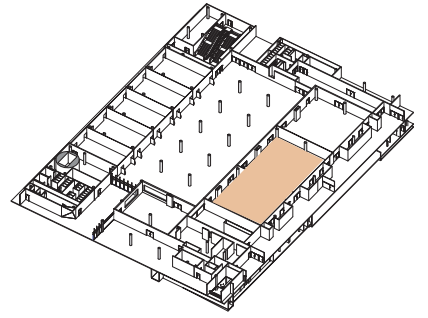

## Style banquet tables rondes

*Banquet style round tables - Runde Tische im Bankettstil*

DIMENSIONS	SUPERFICIE AREA	HAUTEUR UTILISABLE USABLE HEIGHT	NOMBRE DE TABLES NUMBER OF TABLES	NOMBRE DE PLACES NUMBER OF PLACES
18.89 x 35.01 (m)	656,50m <sup>2</sup> / 7'066pi <sup>2</sup>	4.50 (m)	45 (1.70(m))	450

Plan: 1/200°

Plan: 1/200°