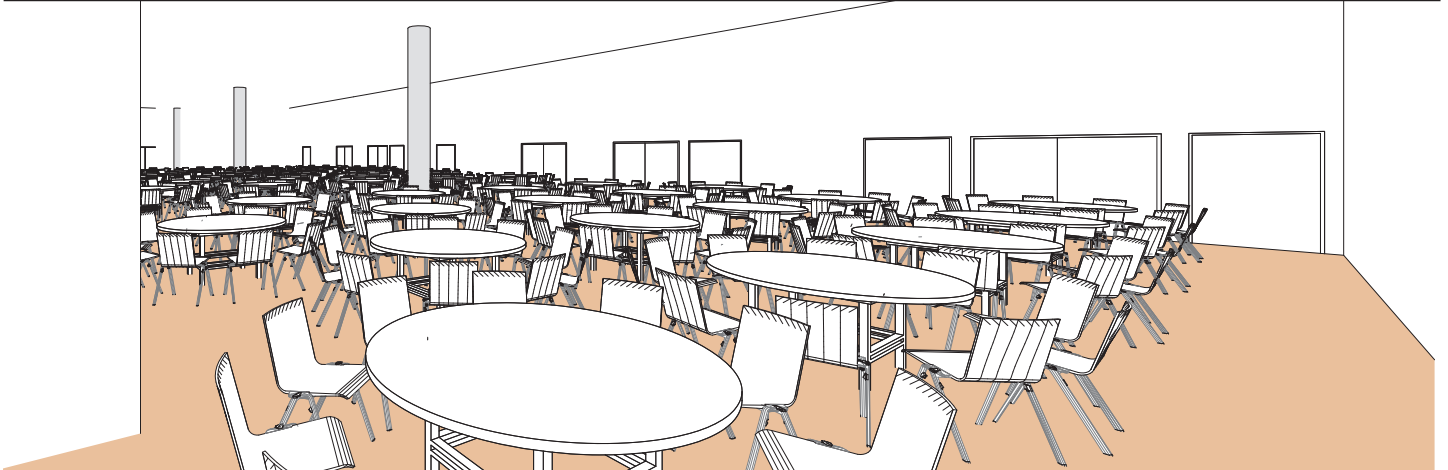

## Style banquet tables rondes

*Banquet style round tables - Runde Tische im Bankettstil*

DIMENSIONS	SUPERFICIE AREA	HAUTEUR UTILISABLE USABLE HEIGHT	NOMBRE DE TABLES NUMBER OF TABLES	NOMBRE DE PLACES NUMBER OF PLACES
18.89 x 35.01 (m)	656,50m <sup>2</sup> / 7'066pi <sup>2</sup>	4.50 (m)	45 (1.70(m))	450

Plan: 1/200°

Plan: 1/200°