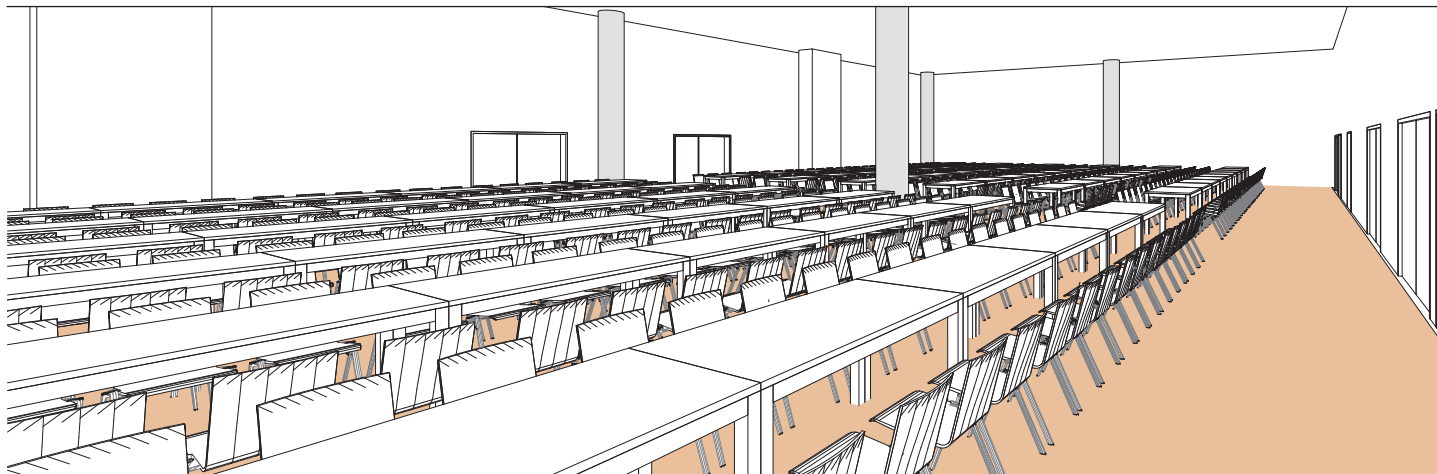

Style banquet tables rectangulaires

Banquet style rectangular tables - Rechteckige Tische im Bankettstil

DIMENSIONS	SUPERFICIE AREA	HAUTEUR UTILISABLE USABLE HEIGHT	NOMBRE DE TABLES NUMBER OF TABLES	NOMBRE DE PLACES NUMBER OF PLACES
18.89 x 54.14 (m)	1'016m ² / 10'936pi ²	4.50 (m)	150 (1.80 x 0.80(m))	900

Plan: 1/400°

Plan: 1/200°