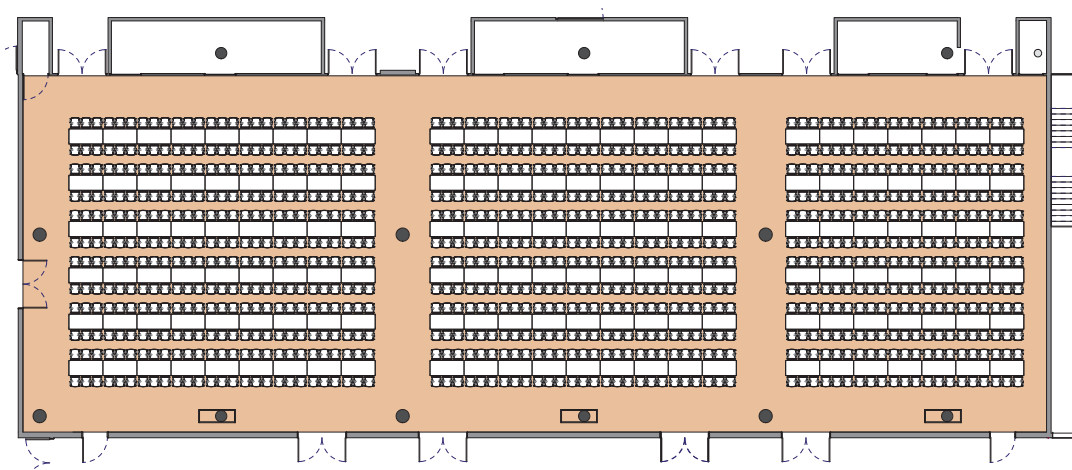

Style banquet tables rectangulaires

Banquet style rectangular tables - Rechteckige Tische im Bankettstil

DIMENSIONS	SUPERFICIE AREA	HAUTEUR UTILISABLE USABLE HEIGHT	NOMBRE DE TABLES NUMBER OF TABLES	NOMBRE DE PLACES NUMBER OF PLACES
18.89 x 54.14 (m)	1'016m ² / 10'936pi ²	4.50 (m)	150 (1.80 x 0.80(m))	900

Plan: 1/400°

Plan: 1/200°