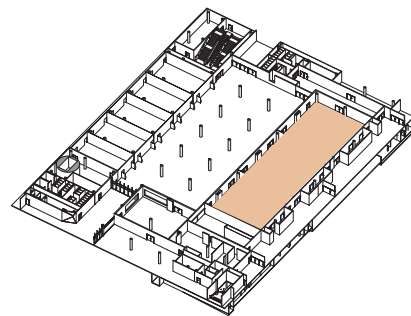

Style banquet tables rectangulaires

Banquet style rectangular tables - Rechteckige Tische im Bankettstil

DIMENSIONS	SUPERFICIE AREA	HAUTEUR UTILISABLE USABLE HEIGHT	NOMBRE DE TABLES NUMBER OF TABLES	NOMBRE DE PLACES NUMBER OF PLACES
18.89 x 54.14 (m)	1'016m ² / 10'936pi ²	4.50 (m)	150 (1.80 x 0.80(m))	900

Plan: 1/400°

Plan: 1/200°