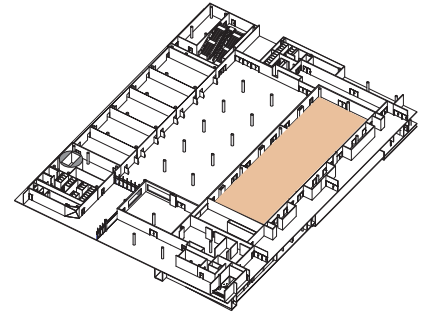

Style banquet tables rondes

Banquet style round tables - Runde Tische im Bankettstil

DIMENSIONS	SUPERFICIE AREA	HAUTEUR UTILISABLE USABLE HEIGHT	NOMBRE DE TABLES NUMBER OF TABLES	NOMBRE DE PLACES NUMBER OF PLACES
18.89 x 54.14 (m)	1'016m ² / 10'936pi ²	4.50 (m)	72 (1.70(m))	720

Plan: 1/400°

Plan: 1/200°