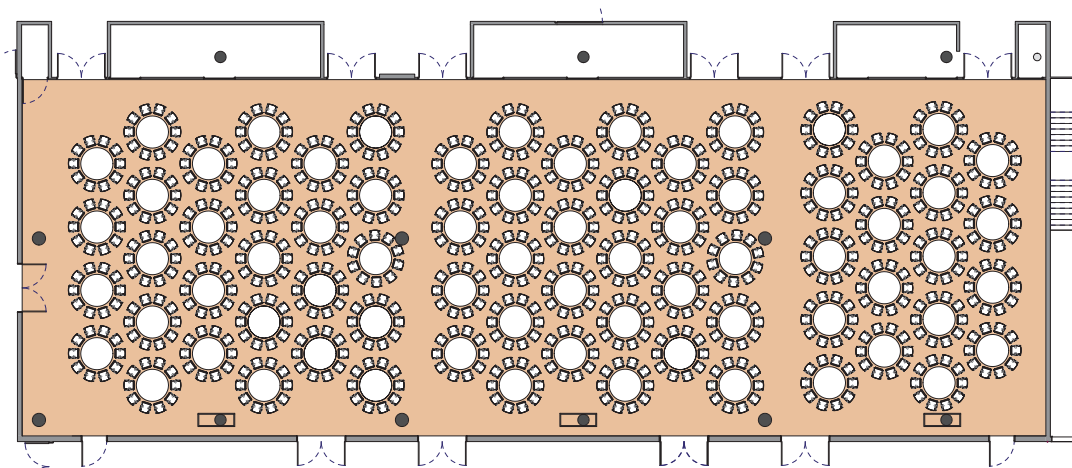

Style banquet tables rondes

Banquet style round tables - Runde Tische im Bankettstil

DIMENSIONS	SUPERFICIE AREA	HAUTEUR UTILISABLE USABLE HEIGHT	NOMBRE DE TABLES NUMBER OF TABLES	NOMBRE DE PLACES NUMBER OF PLACES
18.89 x 54.14 (m)	1'016m ² / 10'936pi ²	4.50 (m)	72 (1.70(m))	720

Plan: 1/400°

Plan: 1/200°