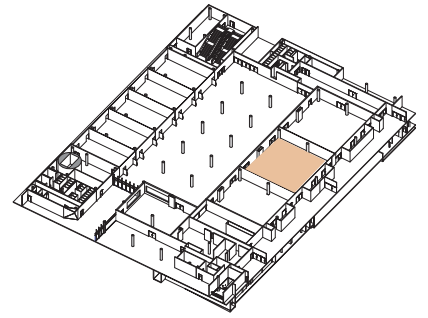

Style banquet tables rectangulaires

Banquet style rectangular tables - Rechteckige Tische im Bankettstil

DIMENSIONS	SUPERFICIE AREA	HAUTEUR UTILISABLE USABLE HEIGHT	NOMBRE DE TABLES NUMBER OF TABLES	NOMBRE DE PLACES NUMBER OF PLACES
19.09 x 18.89 (m)	358m ² / 3'854pi ²	4.50 (m)	48 (1.80 x 0.80(m))	288

Plan: 1/200°

Plan: 1/200°