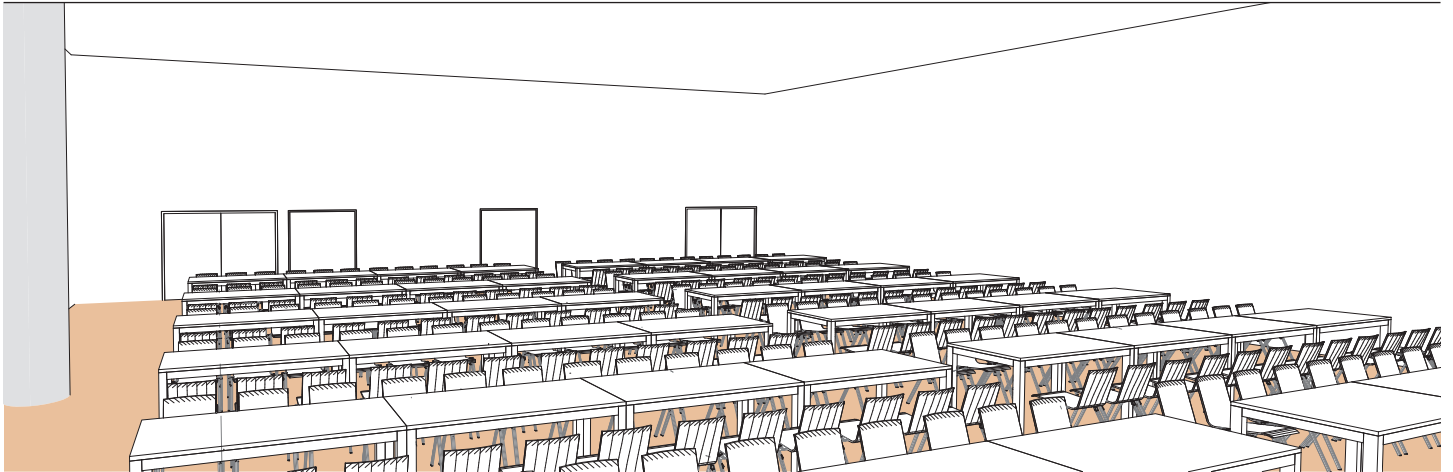

Style banquet tables rectangulaires

Banquet style rectangular tables - Rechteckige Tische im Bankettstil

DIMENSIONS	SUPERFICIE AREA	HAUTEUR UTILISABLE USABLE HEIGHT	NOMBRE DE TABLES NUMBER OF TABLES	NOMBRE DE PLACES NUMBER OF PLACES
19.09 x 18.89 (m)	358m ² / 3'854pi ²	4.50 (m)	48 (1.80 x 0.80(m))	288

Plan: 1/200°

Plan: 1/200°