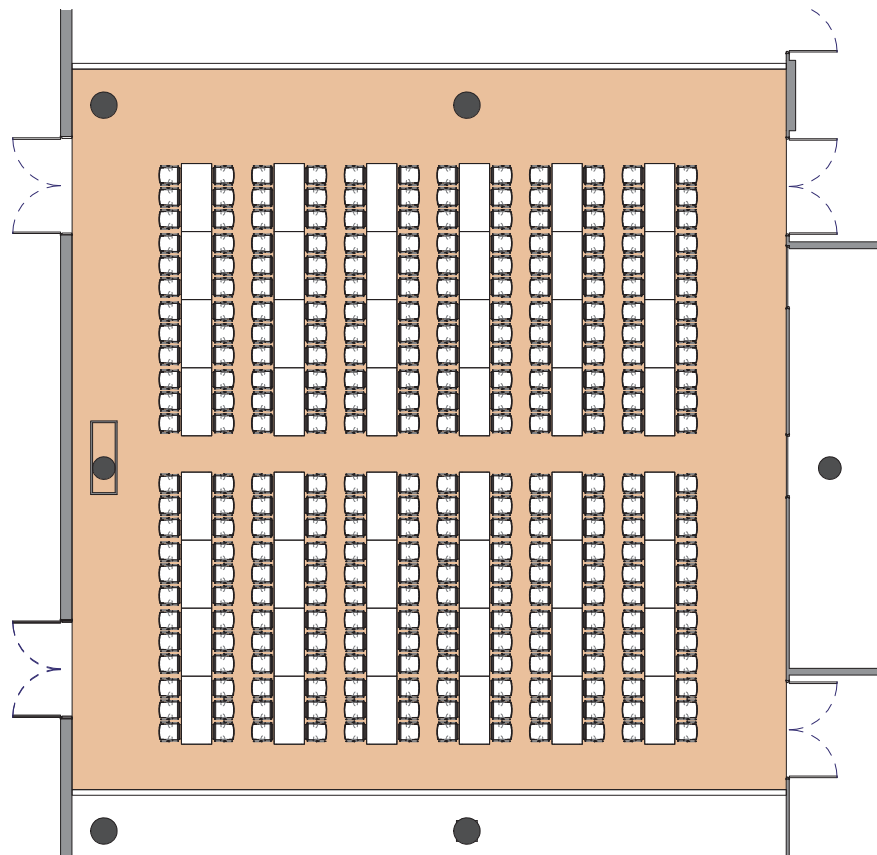

Style banquet tables rectangulaires

Banquet style rectangular tables - Rechteckige Tische im Bankettstil

DIMENSIONS	SUPERFICIE AREA	HAUTEUR UTILISABLE USABLE HEIGHT	NOMBRE DE TABLES NUMBER OF TABLES	NOMBRE DE PLACES NUMBER OF PLACES
19.09 x 18.89 (m)	358m ² / 3'854pi ²	4.50 (m)	48 (1.80 x 0.80(m))	288

Plan: 1/200°

Plan: 1/200°