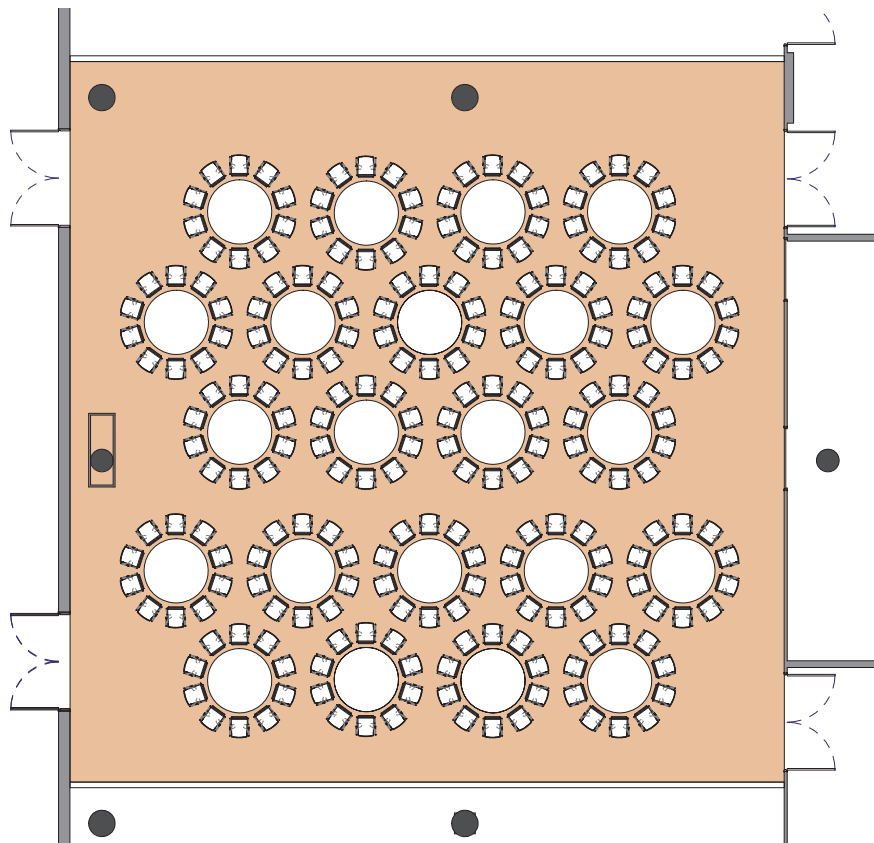

Style banquet tables rondes

Banquet style round tables - Runde Tische im Bankettstil

DIMENSIONS	SUPERFICIE AREA	HAUTEUR UTILISABLE USABLE HEIGHT	NOMBRE DE TABLES NUMBER OF TABLES	NOMBRE DE PLACES NUMBER OF PLACES
19.09 x 18.89 (m)	358m ² / 3'854pi ²	4.50 (m)	22 (1.70(m))	220

Plan: 1/200^e

Plan: 1/200^e