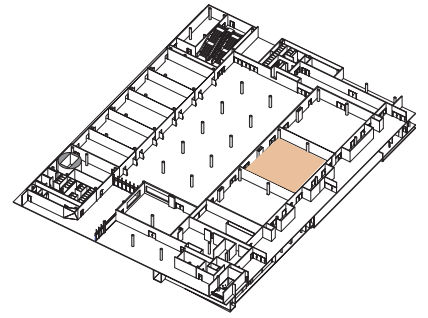

Style banquet tables rondes

Banquet style round tables - Runde Tische im Bankettstil

DIMENSIONS	SUPERFICIE AREA	HAUTEUR UTILISABLE USABLE HEIGHT	NOMBRE DE TABLES NUMBER OF TABLES	NOMBRE DE PLACES NUMBER OF PLACES
19.09 x 18.89 (m)	358m ² / 3'854pi ²	4.50 (m)	22 (1.70(m))	220

Plan: 1/200^e

Plan: 1/200^e