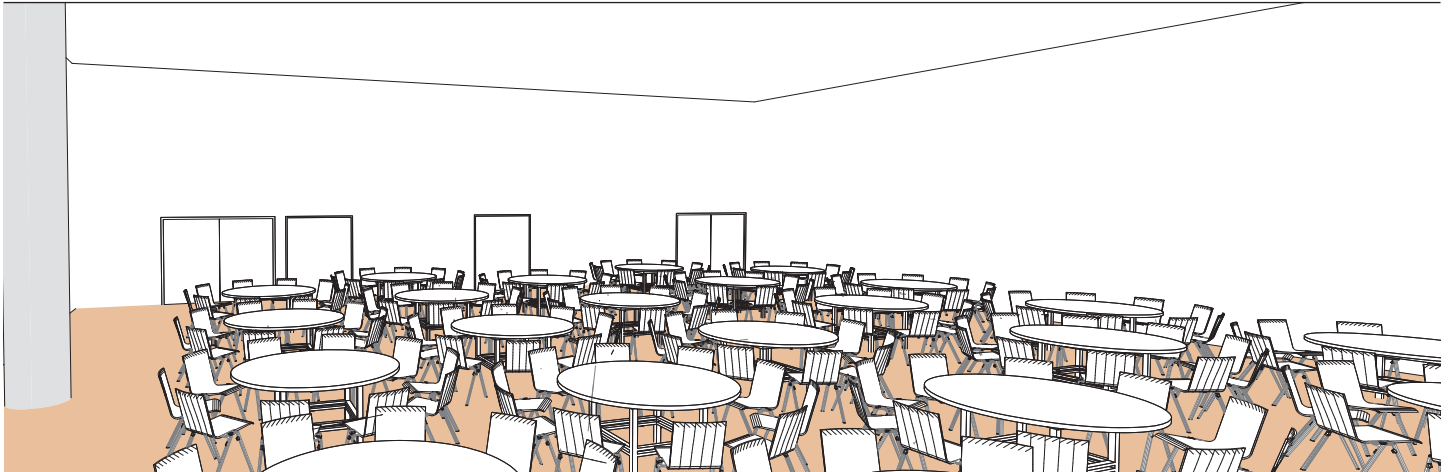

Style banquet tables rondes

Banquet style round tables - Runde Tische im Bankettstil

DIMENSIONS	SUPERFICIE AREA	HAUTEUR UTILISABLE USABLE HEIGHT	NOMBRE DE TABLES NUMBER OF TABLES	NOMBRE DE PLACES NUMBER OF PLACES
19.09 x 18.89 (m)	358m ² / 3'854pi ²	4.50 (m)	22 (1.70(m))	220

Plan: 1/200^e

Plan: 1/200^e