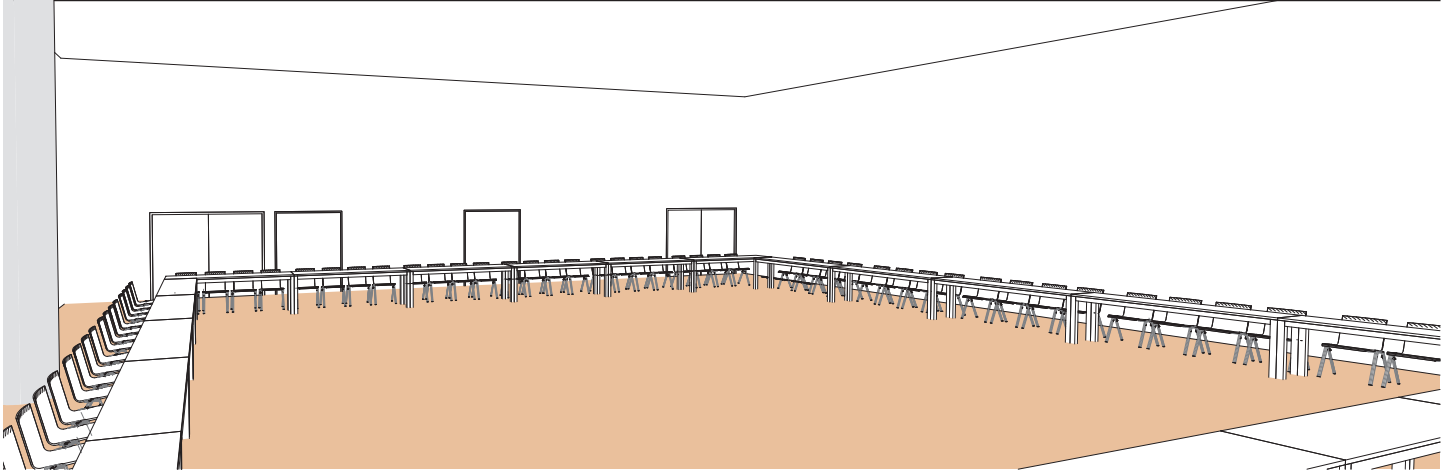

Salle
Room
Raum

W

Style board room

Boardroom style - Sitzungssaal-stil

DIMENSIONS	SUPERFICIE AREA	HAUTEUR UTILISABLE USABLE HEIGHT	NOMBRE DE TABLES NUMBER OF TABLES	NOMBRE DE PLACES NUMBER OF SEATS
19.09 x 18.89 (m)	358m ² / 3'854pi ²	4.50 (m)	22 (2.50 x 0.60(m))	88

Plan: 1/200°