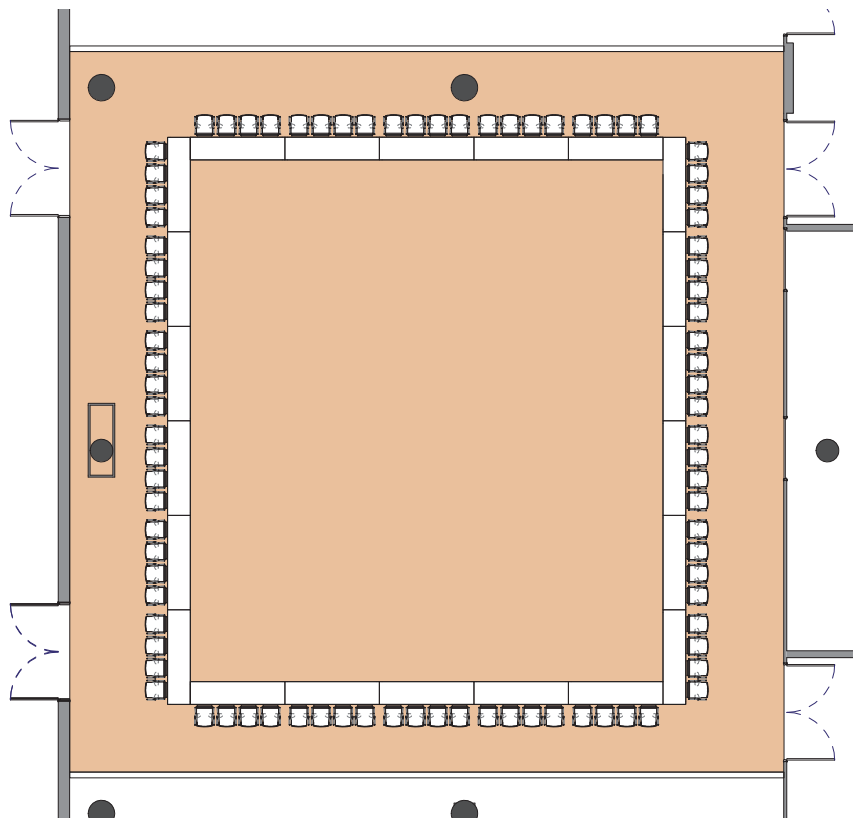

Salle
Room
Raum

W

Style board room

Boardroom style - Sitzungssaal-stil

DIMENSIONS	SUPERFICIE AREA	HAUTEUR UTILISABLE USABLE HEIGHT	NOMBRE DE TABLES NUMBER OF TABLES	NOMBRE DE PLACES NUMBER OF SEATS
19.09 x 18.89 (m)	358m ² / 3'854pi ²	4.50 (m)	22 (2.50 x 0.60(m))	88

Plan: 1/200°