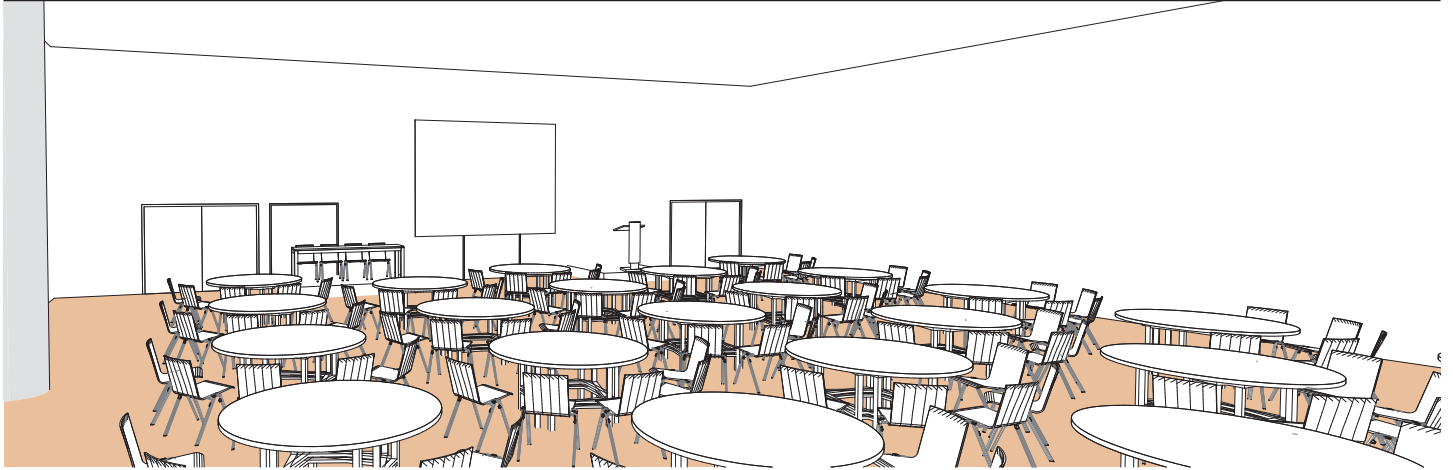

Salle
Room
Raum

W

Style cabaret

Cabaret style - Kabarettstil

DIMENSIONS	SUPERFICIE AREA	HAUTEUR UTILISABLE USABLE HEIGHT	NOMBRE DE TABLES NUMBER OF TABLES	NOMBRE DE PLACES NUMBER OF PLACES
19.09 x 18.89 (m)	358m ² / 3'854pi ²	4.50 (m)	23 (1.70(m))	115

Plan: 1/200°

Plan: 1/200°