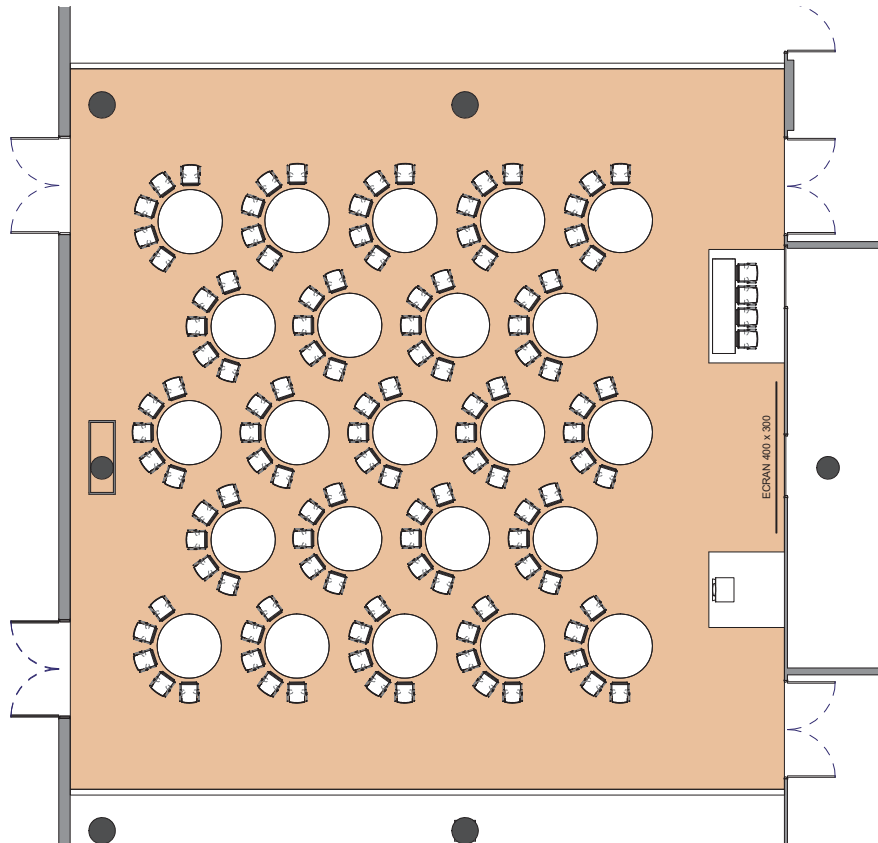

Salle
Room
Raum

W

Style cabaret

Cabaret style - Kabarettstil

DIMENSIONS	SUPERFICIE AREA	HAUTEUR UTILISABLE USABLE HEIGHT	NOMBRE DE TABLES NUMBER OF TABLES	NOMBRE DE PLACES NUMBER OF PLACES
19.09 x 18.89 (m)	358m ² / 3'854pi ²	4.50 (m)	23 (1.70(m))	115

Plan: 1/200°

Plan: 1/200°