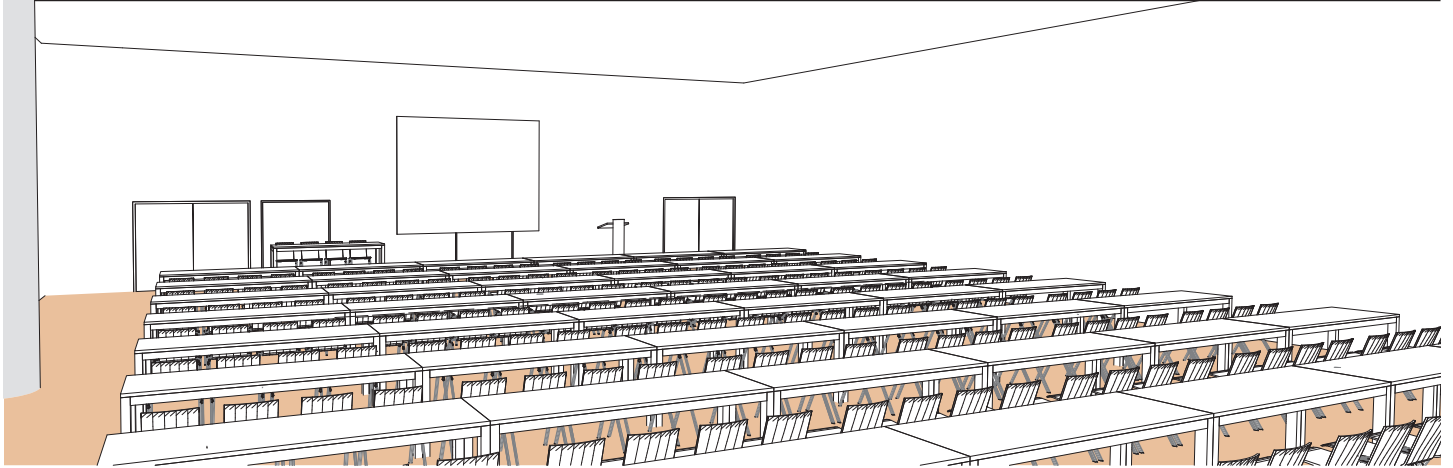

Salle  
Room  
Raum

**W**

Style école

Classroom style - Schulstil

DIMENSIONS	SUPERFICIE AREA	HAUTEUR UTILISABLE USABLE HEIGHT	NOMBRE DE TABLES NUMBER OF TABLES	NOMBRE DE PLACES NUMBER OF SEATS
19.09 x 18.89 (m)	358m <sup>2</sup> / 3'854pi <sup>2</sup>	4.50 (m)	48 (2.50 x 0.60(m))	192

Plan: 1/200<sup>e</sup>