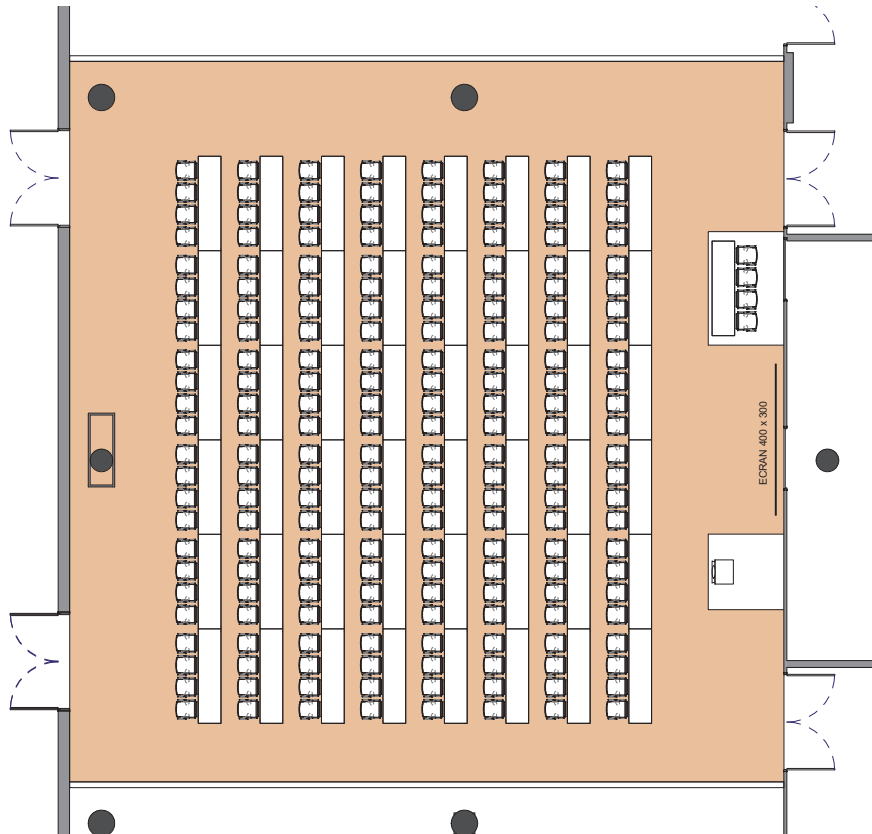

Salle  
Room  
Raum

**W**

Style école

Classroom style - Schulstil

DIMENSIONS	SUPERFICIE AREA	HAUTEUR UTILISABLE USABLE HEIGHT	NOMBRE DE TABLES NUMBER OF TABLES	NOMBRE DE PLACES NUMBER OF SEATS
19.09 x 18.89 (m)	358m <sup>2</sup> / 3'854pi <sup>2</sup>	4.50 (m)	48 (2.50 x 0.60(m))	192

Plan: 1/200<sup>e</sup>