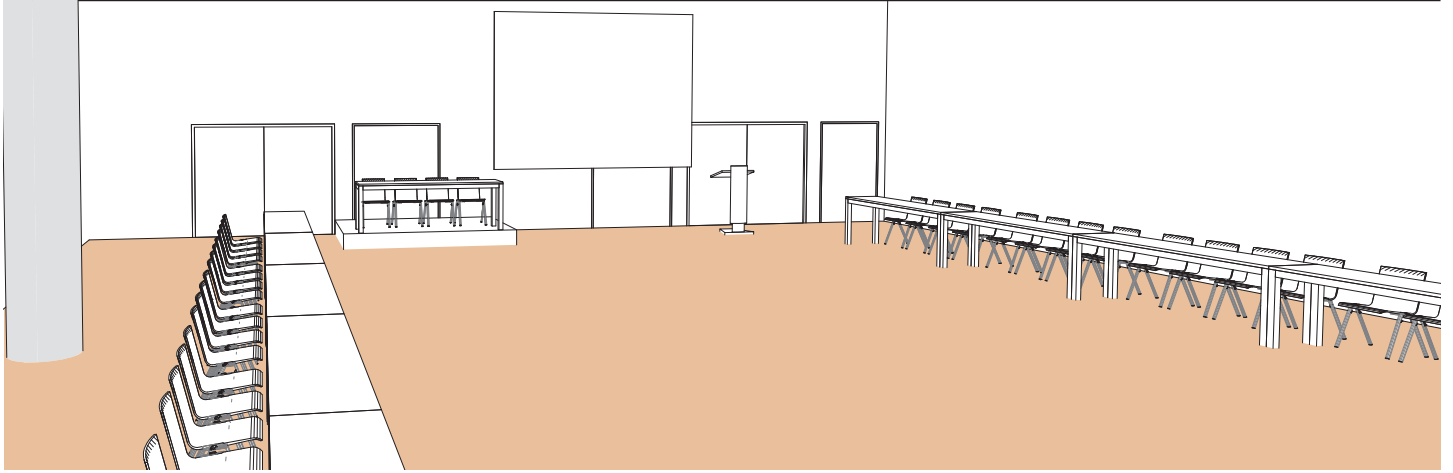

Salle
Room
Raum

W

Style U

U-shape style - U stil

DIMENSIONS	SUPERFICIE AREA	HAUTEUR UTILISABLE USABLE HEIGHT	NOMBRE DE TABLES NUMBER OF TABLES	NOMBRE DE PLACES NUMBER OF SEATS
19.09 x 18.89 (m)	358m ² / 3'854pi ²	4.50 (m)	16 (2.50 x 0.60(m))	64

Plan: 1/200°