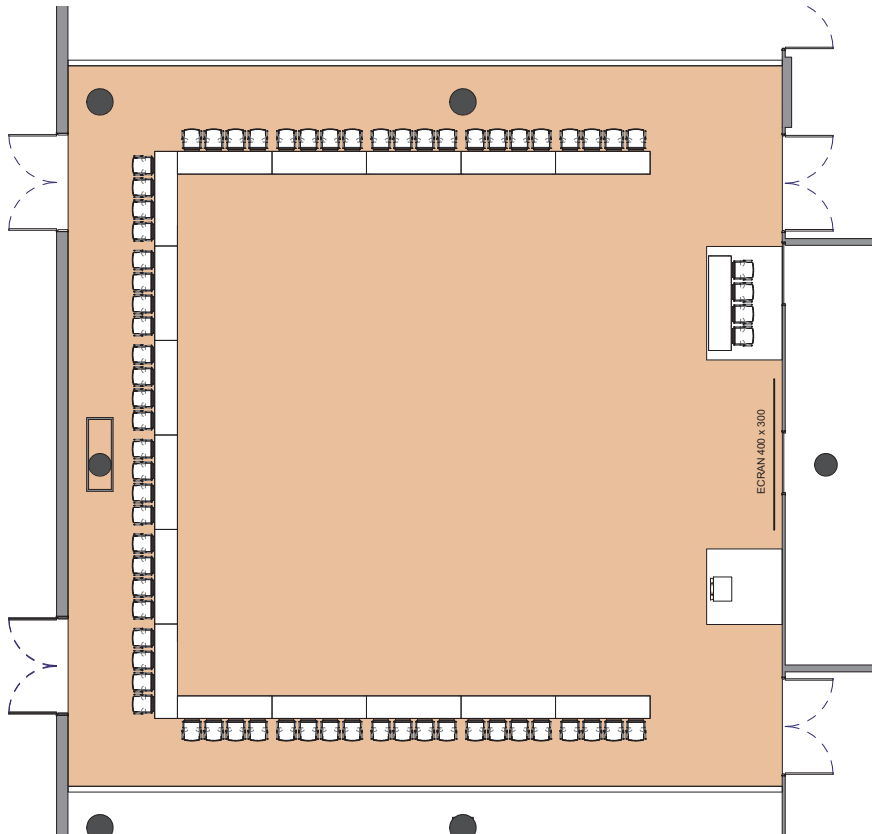

Salle
Room
Raum

W

Style U

U-shape style - U stil

DIMENSIONS	SUPERFICIE AREA	HAUTEUR UTILISABLE USABLE HEIGHT	NOMBRE DE TABLES NUMBER OF TABLES	NOMBRE DE PLACES NUMBER OF SEATS
19.09 x 18.89 (m)	358m ² / 3'854pi ²	4.50 (m)	16 (2.50 x 0.60(m))	64

Plan: 1/200°