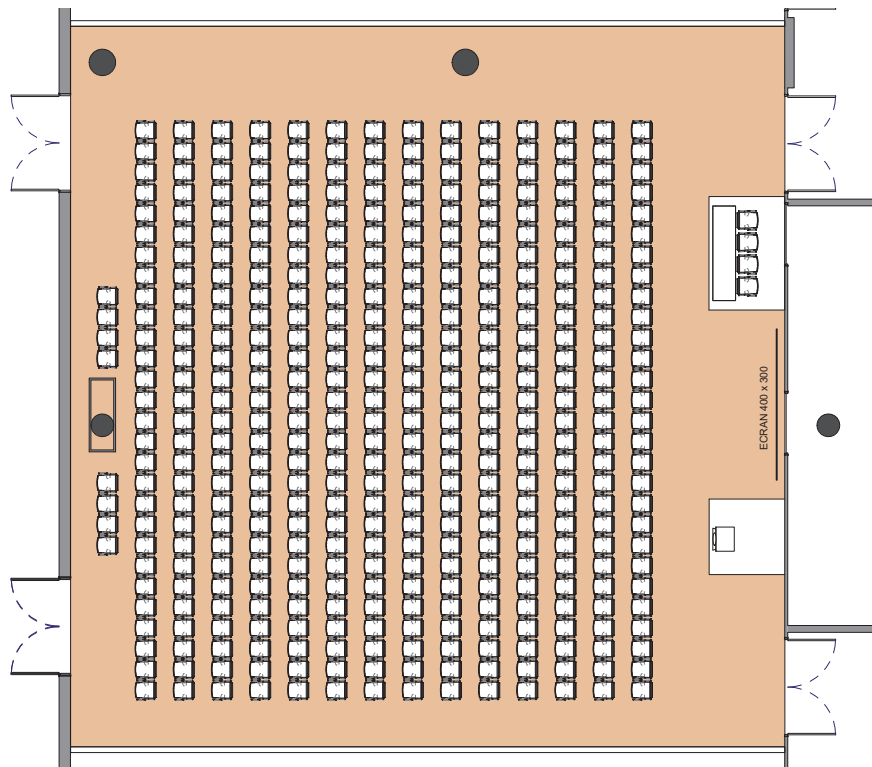

Salle
Room
Raum

W

Style théâtre

Theater style - Theaterstil

DIMENSIONS	SUPERFICIE AREA	HAUTEUR UTILISABLE USABLE HEIGHT	NOMBRE DE TABLES NUMBER OF TABLES	NOMBRE DE PLACES NUMBER OF SEATS
19.09 x 18.89 (m)	358m ² / 3'854pi ²	4.50 (m)	-	400

Plan: 1/200^e