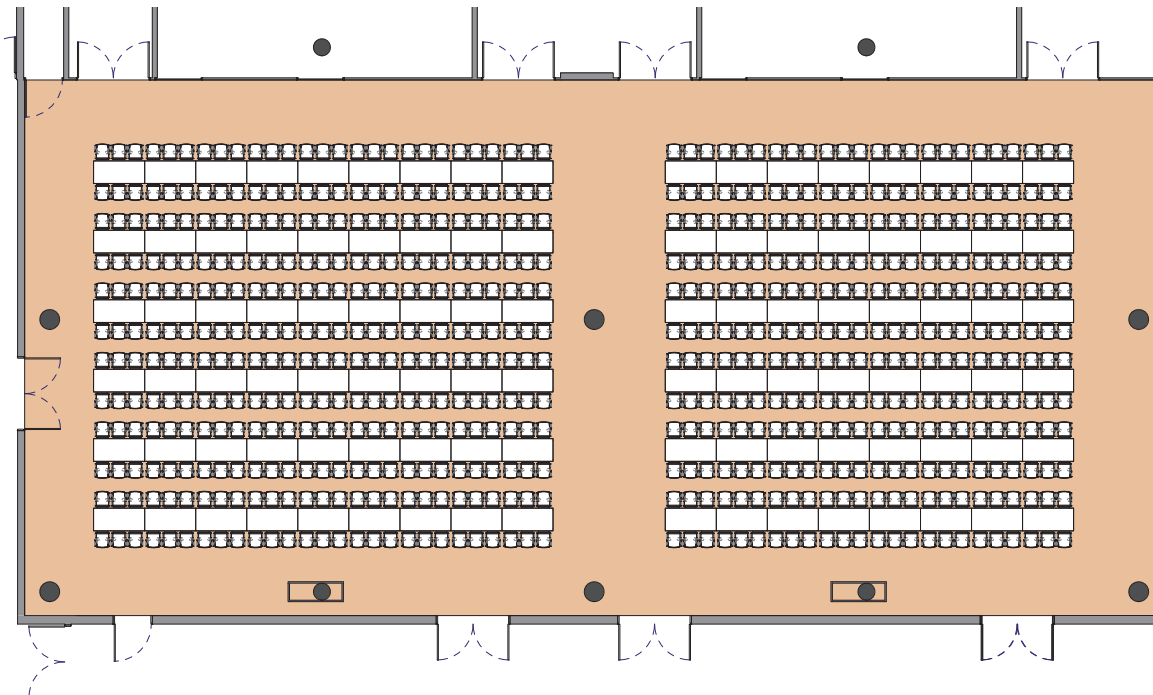

Style banquet tables rectangulaires

Banquet style rectangular tables - Rechteckige Tische im Bankettstil

DIMENSIONS	SUPERFICIE AREA	HAUTEUR UTILISABLE USABLE HEIGHT	NOMBRE DE TABLES NUMBER OF TABLES	NOMBRE DE PLACES NUMBER OF PLACES
18.89 x 38.19 (m)	717m ² / 7'718pi ²	4.50 (m)	102 (1.80 x 0.80(m))	612

Plan: 1/200°

Plan: 1/300°