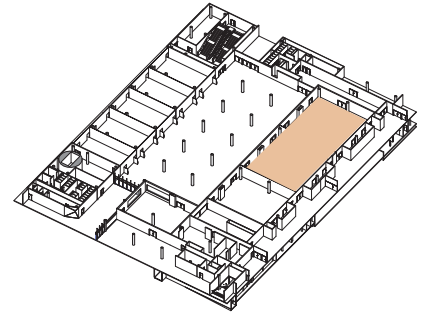

Style banquet tables rectangulaires

Banquet style rectangular tables - Rechteckige Tische im Bankettstil

DIMENSIONS	SUPERFICIE AREA	HAUTEUR UTILISABLE USABLE HEIGHT	NOMBRE DE TABLES NUMBER OF TABLES	NOMBRE DE PLACES NUMBER OF PLACES
18.89 x 38.19 (m)	717m ² / 7'718pi ²	4.50 (m)	102 (1.80 x 0.80(m))	612

Plan: 1/200°

Plan: 1/300°