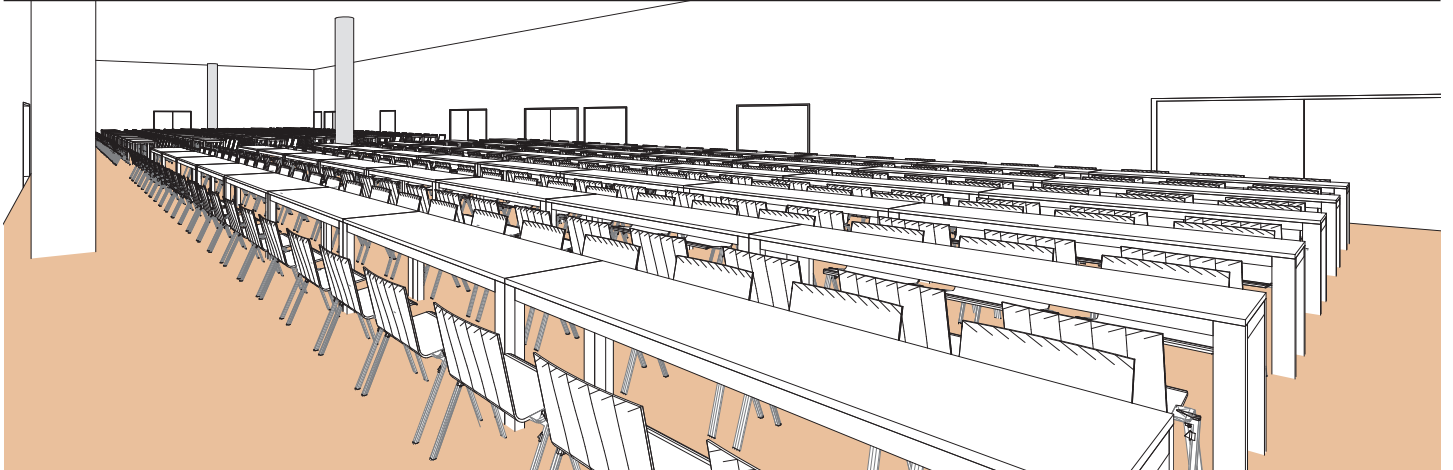

Style banquet tables rectangulaires

Banquet style rectangular tables - Rechteckige Tische im Bankettstil

DIMENSIONS	SUPERFICIE AREA	HAUTEUR UTILISABLE USABLE HEIGHT	NOMBRE DE TABLES NUMBER OF TABLES	NOMBRE DE PLACES NUMBER OF PLACES
18.89 x 38.19 (m)	717m ² / 7'718pi ²	4.50 (m)	102 (1.80 x 0.80(m))	612

Plan: 1/200°

Plan: 1/300°