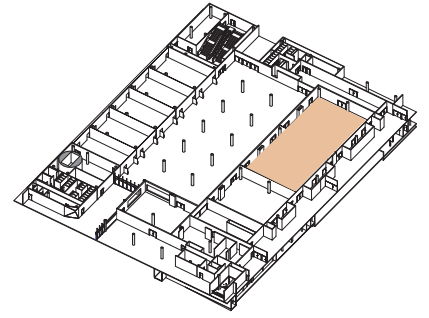

## Style banquet tables rondes

*Banquet style round tables - Runde Tische im Bankettstil*

DIMENSIONS	SUPERFICIE AREA	HAUTEUR UTILISABLE USABLE HEIGHT	NOMBRE DE TABLES NUMBER OF TABLES	NOMBRE DE PLACES NUMBER OF PLACES
18.89 x 38.19 (m)	717m <sup>2</sup> / 7'718pi <sup>2</sup>	4.50 (m)	49 (1.70(m))	490

Plan: 1/200°

Plan: 1/300°