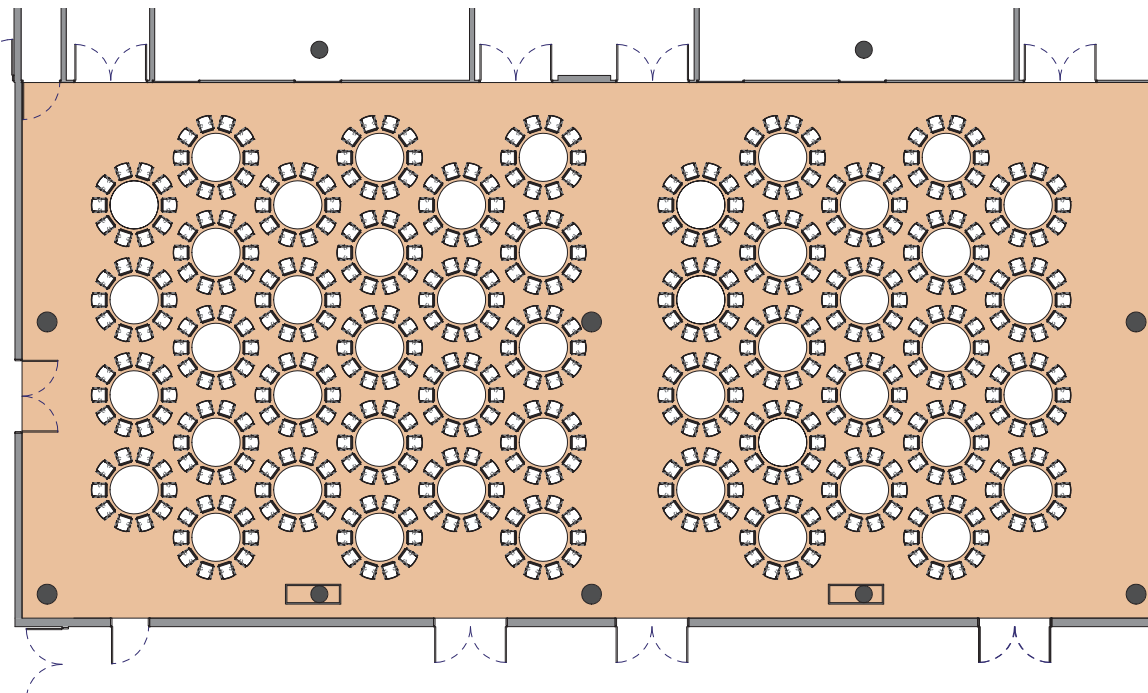

## Style banquet tables rondes

*Banquet style round tables - Runde Tische im Bankettstil*

DIMENSIONS	SUPERFICIE AREA	HAUTEUR UTILISABLE USABLE HEIGHT	NOMBRE DE TABLES NUMBER OF TABLES	NOMBRE DE PLACES NUMBER OF PLACES
18.89 x 38.19 (m)	717m <sup>2</sup> / 7'718pi <sup>2</sup>	4.50 (m)	49 (1.70(m))	490

Plan: 1/200°

Plan: 1/300°