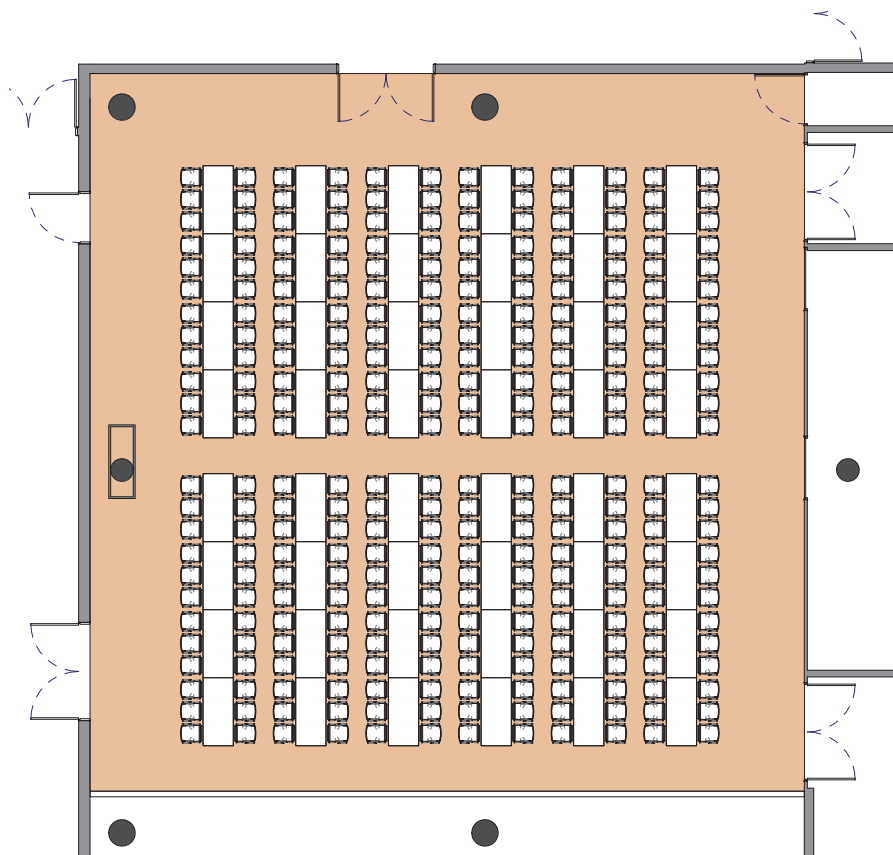

Style banquet tables rectangulaires

Banquet style rectangular tables - Rechteckige Tische im Bankettstil

| DIMENSIONS | SUPERFICIE AREA | HAUTEUR UTILISABLE USABLE HEIGHT | NOMBRE DE TABLES NUMBER OF TABLES | NOMBRE DE PLACES NUMBER OF PLACES |
|-------------------|--|-------------------------------------|--------------------------------------|--------------------------------------|
| 18.98 x 18.89 (m) | 356m ² / 3'832pi ² | 4.50 (m) | 48 (1.80 x 0.80(m)) | 288 |

Plan: 1/200°

Plan: 1/200°