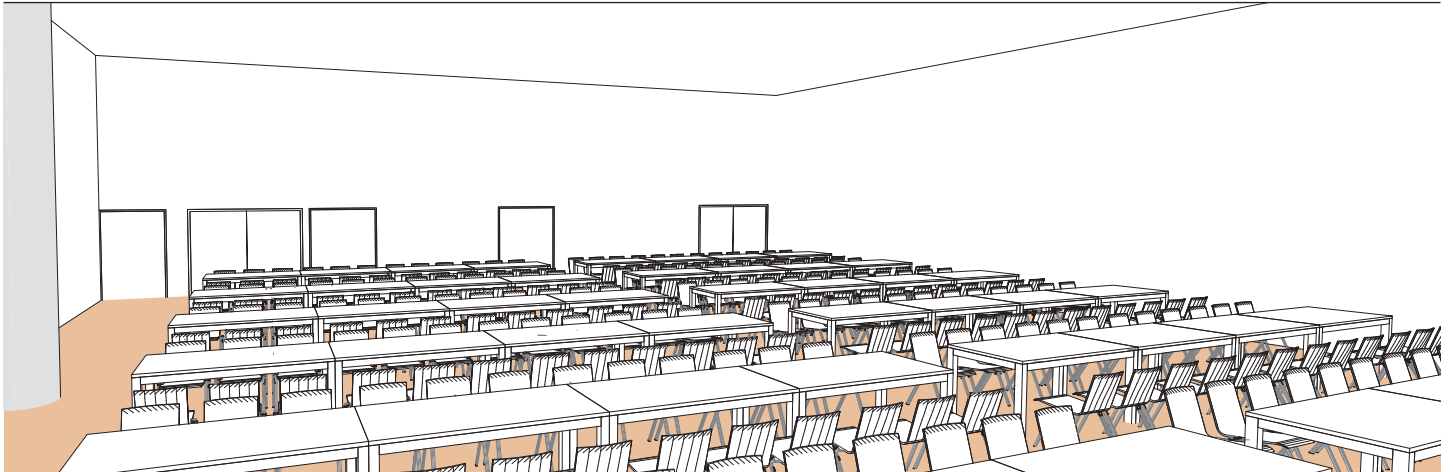

Style banquet tables rectangulaires

Banquet style rectangular tables - Rechteckige Tische im Bankettstil

| DIMENSIONS | SUPERFICIE AREA | HAUTEUR UTILISABLE USABLE HEIGHT | NOMBRE DE TABLES NUMBER OF TABLES | NOMBRE DE PLACES NUMBER OF PLACES |
|-------------------|--|-------------------------------------|--------------------------------------|--------------------------------------|
| 18.98 x 18.89 (m) | 356m ² / 3'832pi ² | 4.50 (m) | 48 (1.80 x 0.80(m)) | 288 |

Plan: 1/200°

Plan: 1/200°