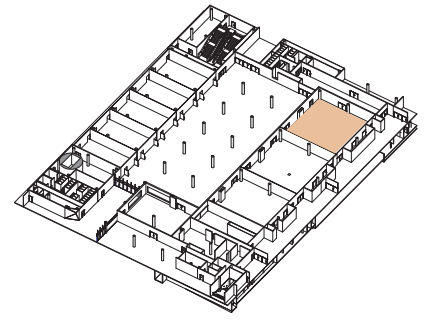

Style banquet tables rectangulaires

Banquet style rectangular tables - Rechteckige Tische im Bankettstil

| DIMENSIONS | SUPERFICIE AREA | HAUTEUR UTILISABLE USABLE HEIGHT | NOMBRE DE TABLES NUMBER OF TABLES | NOMBRE DE PLACES NUMBER OF PLACES |
|-------------------|--|-------------------------------------|--------------------------------------|--------------------------------------|
| 18.98 x 18.89 (m) | 356m ² / 3'832pi ² | 4.50 (m) | 48 (1.80 x 0.80(m)) | 288 |

Plan: 1/200°

Plan: 1/200°