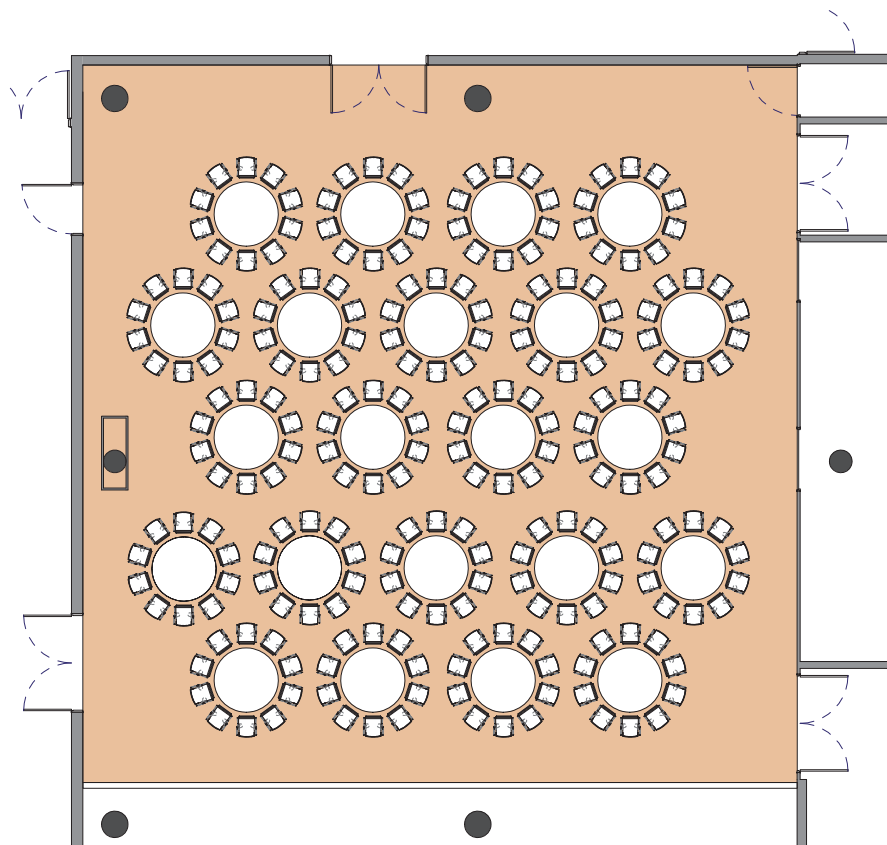

Style banquet tables rondes

Banquet style round tables - Runde Tische im Bankettstil

DIMENSIONS	SUPERFICIE AREA	HAUTEUR UTILISABLE USABLE HEIGHT	NOMBRE DE TABLES NUMBER OF TABLES	NOMBRE DE PLACES NUMBER OF PLACES
18.98 x 18.89 (m)	356m ² / 3'832pi ²	4.50 (m)	22 (1.70(m))	220

Plan: 1/200°

Plan: 1/200°